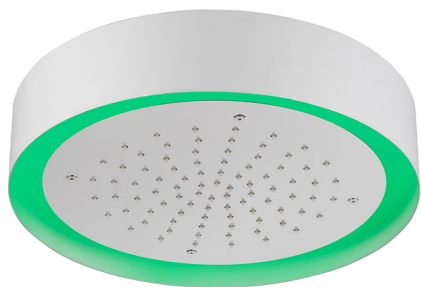

Rociador de techo con cromoterapia Ø 370 mm ZEN_ZS1C0200

MODELO **ZS1C0200**

Rociador de techo con cromoterapia Ø 370 mm, con cubierta exterior blanca, funciones lluvia, cromoterapia, con control inalámbrico, acero inoxidable AISI 304

ACABADOS DISPONIBLES

-  **D1** D1 Inox Cepillado
-  **40** 40 Negro Mate
-  **4Q** 4Q Blanco Mate
-  **D2** D2 Inox brillo

CARACTERÍSTICAS

2026-06-30