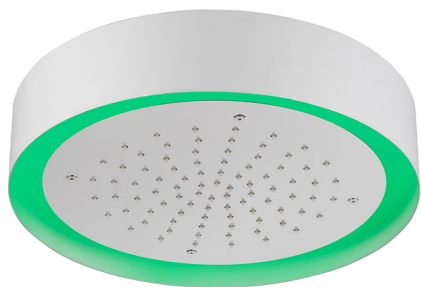

Rociador de techo con cromoterapia Ø 370 mm ZEN_ZS1C0200

MODELO **ZS1C0200**

Rociador de techo con cromoterapia Ø 370 mm, con cubierta exterior blanca, funciones lluvia, cromoterapia, con control inalámbrico, acero inoxidable AISI 304

ACABADOS DISPONIBLES

-  **D1** D1 Inox Cepillado
-  **40** 40 Negro Mate
-  **4Q** 4Q Blanco Mate
-  **D2** D2 Inox brillo

CARACTERÍSTICAS

2026-04-10