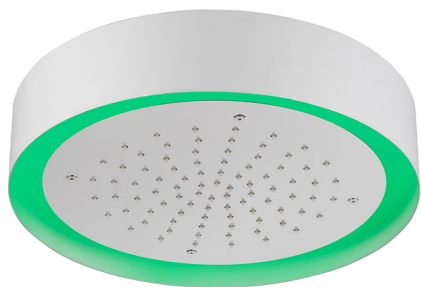

Rociador de techo con cromoterapia Ø 370 mm ZEN_ZS1C0200

MODELO **ZS1C0200**

Rociador de techo con cromoterapia Ø 370 mm, con cubierta exterior blanca, funciones lluvia, cromoterapia, con control inalámbrico, acero inoxidable AISI 304

ACABADOS DISPONIBLES

-  **D1** D1 Inox Cepillado
-  **40** 40 Negro Mate
-  **4Q** 4Q Blanco Mate
-  **D2** D2 Inox brillo

CARACTERÍSTICAS

2026-06-13