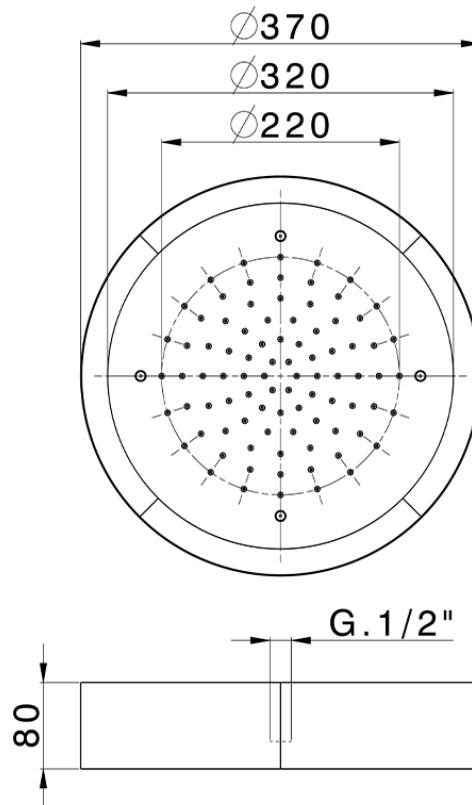

Rociador de techo con cromoterapia Ø 370 mm ZEN_ZS1C0200

ZS1C0200

<https://es.huberitalia.com/rociador-de-techo-con-cromoterapia-o-370-mm-zen-zs1c0200>

2026-06-13