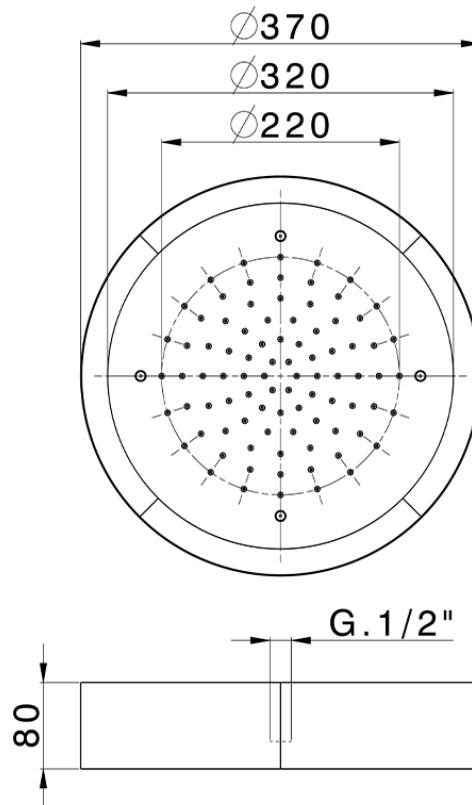

## Rociador de techo con cromoterapia Ø 370 mm ZEN\_ZS1C0200

ZS1C0200

<https://es.huberitalia.com/rociador-de-techo-con-cromoterapia-o-370-mm-zen-zs1c0200>

2026-06-22