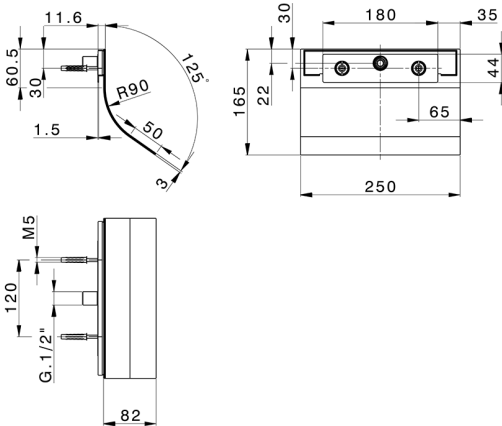

Cascada de pared redonda ZEN_ZS129030

MODELO **ZS129030**

Cascada de pared redonda, con salida agua, acero inoxidable AISI 304

ACABADOS DISPONIBLES

- **40** 40 Negro Mate
- **4Q** 4Q Blanco Mate
- **D1** D1 Inox Cepillado
- **D2** D2 Inox brillo

CARACTERÍSTICAS

2024-11-23