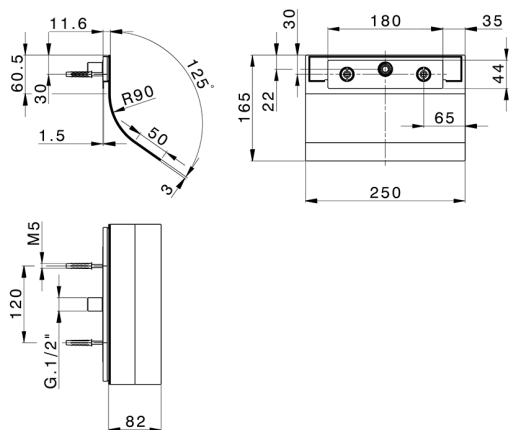

Cascada de pared redonda ZEN_ZS129030

MODELO **ZS129030**

Cascada de pared redonda, con salida agua, acero inoxidable AISI 304

ACABADOS DISPONIBLES

- **40** 40 Negro Mate
- **4Q** 4Q Blanco Mate
- **D1** D1 Inox Cepillado
- **D2** D2 Inox brillo

CARACTERÍSTICAS

2024-11-21