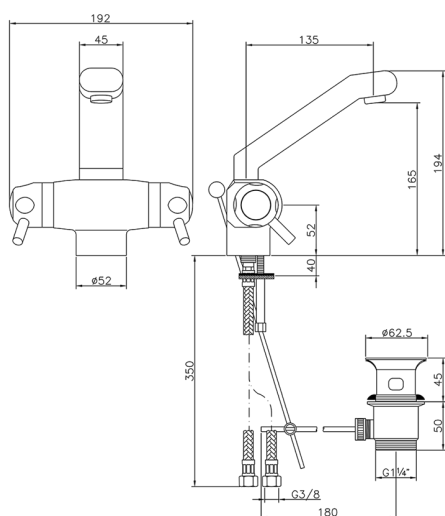

## Lavabo termostático THERMO\_CPT51010

MODELO **CPT51010**

Lavabo termostático, con desagüe 1"1/4, latiguillos acero G.3/8"

ACABADOS DISPONIBLES

**21** 21 Cromo

CARACTERÍSTICAS

Recambio Cartucho **24.02AB.PL**

**Cartucho Termostático Plus 12x32**