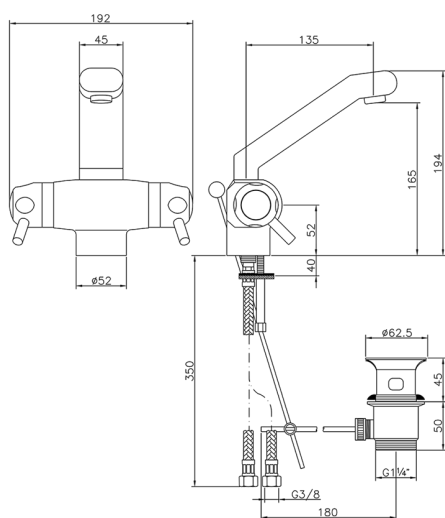

Lavabo termostático THERMO_CPT51010

MODELO **CPT51010**

Lavabo termostático, con desagüe 1"1/4, latiguillos acero G.3/8"

ACABADOS DISPONIBLES

21 21 Cromo

CARACTERÍSTICAS

Recambio Cartucho **24.02AB.PL**

Cartucho Termostático Plus 12x32