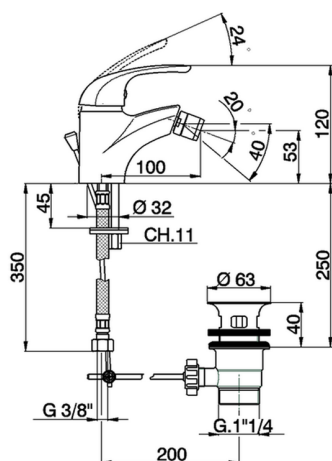

## Bidé monomando NORMA\_NM000551

MODELO **NM000551**

Bidé monomando, con desagüe automático 1" 1/4, latiguillos acero G.3/8"

ACABADOS DISPONIBLES

**21** 21 Cromo

CARACTERÍSTICAS

Recambio Cartucho **ZZ94034000**

**Cartucho Monomando 35 mm**