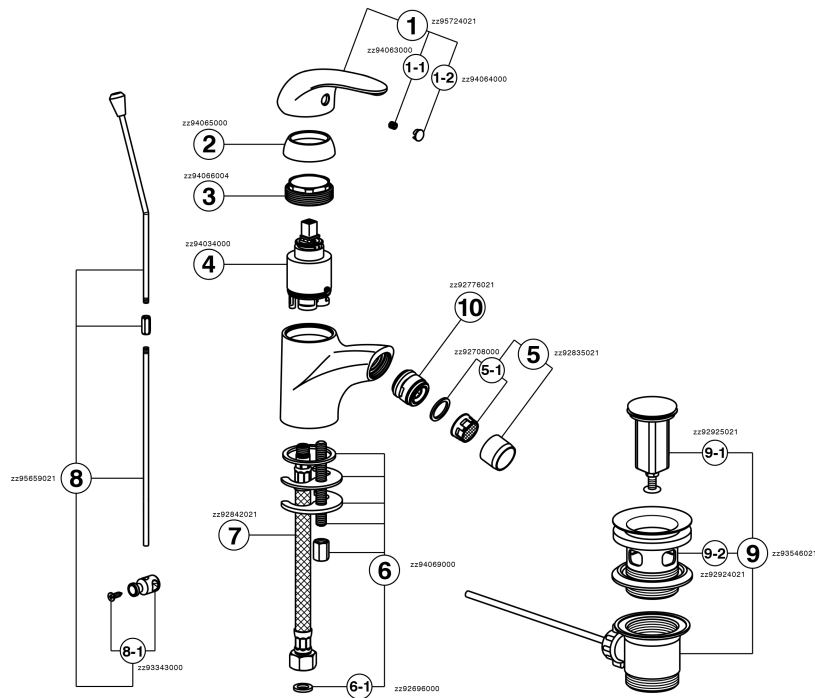

Bidé monomando NORMA_NM000551

NM000551

<https://es.huberitalia.com/bide-monomando-norma-nm000551>

2026-04-30