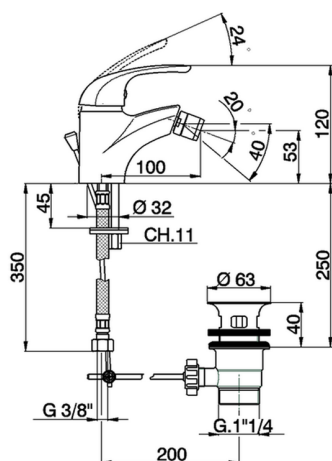

Bidé monomando NORMA_NM000551

MODELO **NM000551**

Bidé monomando, con desagüe automático 1" 1/4, latiguillos acero G.3/8"

ACABADOS DISPONIBLES

21 21 Cromo

CARACTERÍSTICAS

Recambio Cartucho **ZZ94034000**

Cartucho Monomando 35 mm