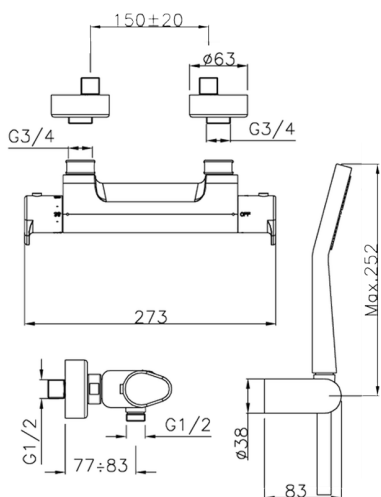

Ducha termostática con duplex H3_H3D01015

MODELO **H3D01015**

Ducha termostática con duplex, soporte duchita articulado mural, duchita una función Ø100 mm de ABS, flexible liso SILVERFLEX 150 cm

ACABADOS DISPONIBLES

-  **21** 21 Cromo
-  **2F** 2F Níquel Cepillado
-  **40** 40 Negro Mate

CARACTERÍSTICAS

Recambio Cartucho **22.04A.AR - ZZ97279004**

Cartucho Termostático Argo 2 (filtro lungo)

SafeTouch

El sistema Huber SafeTouch mantiene el cuerpo de la grifería frío al cuerpo durante el uso.