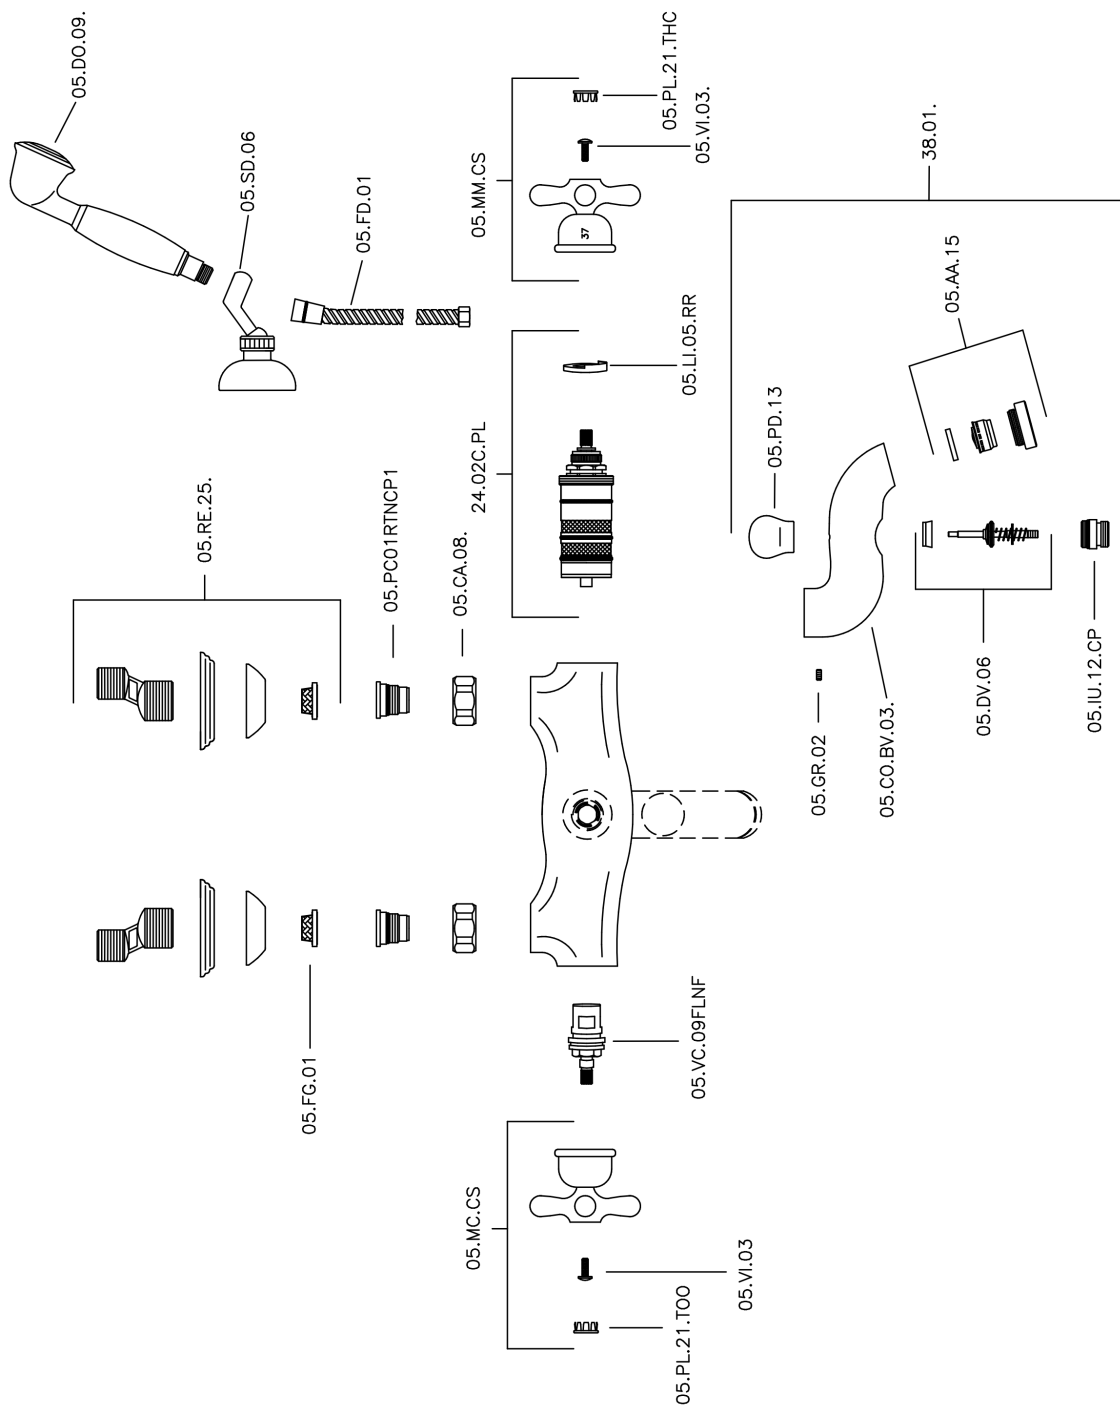

Bañera termostática con duplex CROISETTE_CSD27010

CSD27010

<https://es.huberitalia.com/banera-termostatica-con-duplex-croisette-csd27010>

2024-11-24