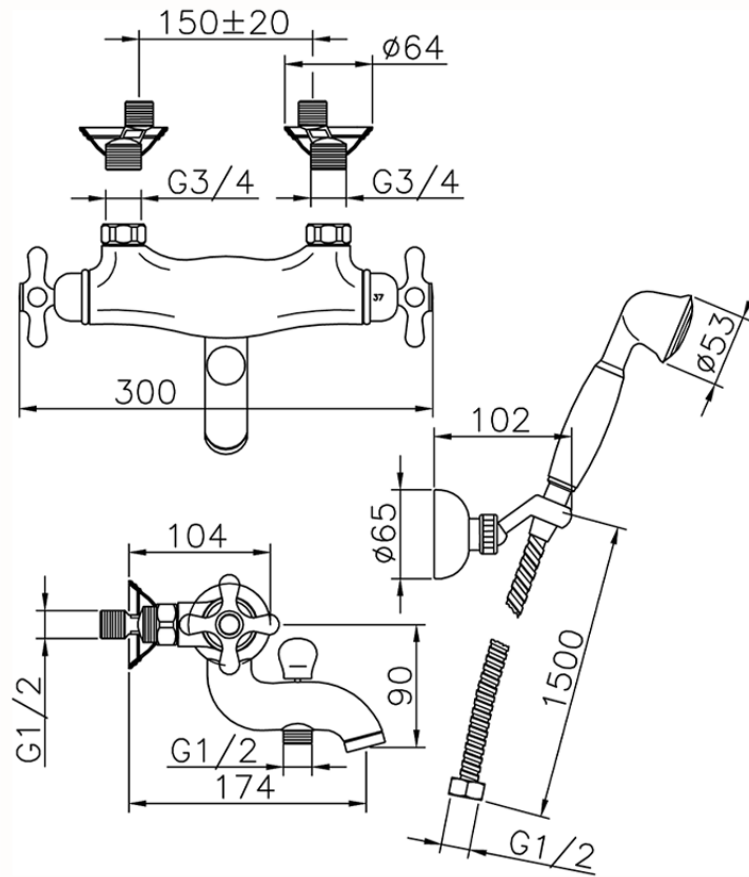

Bañera termostática con duplex CROISETTE_CSD27010

CSD27010

<https://es.huberitalia.com/banera-termostatica-con-duplex-croisette-csd27010>

2024-11-21