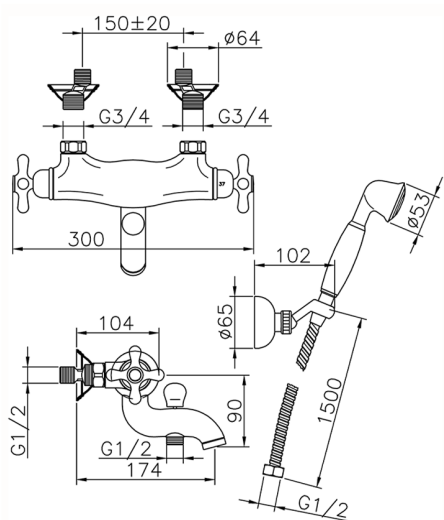

Bañera termostática con duplex CROISSETTE_CSD27010

MODELO **CSD27010**

Bañera termostática con duplex, soporte duchita articulado mural, duchita una función clásica Ø 53 mm Latón, flexible de Latón 150 cm

ACABADOS DISPONIBLES

-  **21** 21 Cromo
-  **27** 27 Bronce Viejo
-  **2G** 2G Oro Viejo
-  **2W** 2W Oro Cepillado

CARACTERÍSTICAS

Recambio Cartucho **24.04A.PP**

Cartucho Termostático Plus P 8X20

Termostático