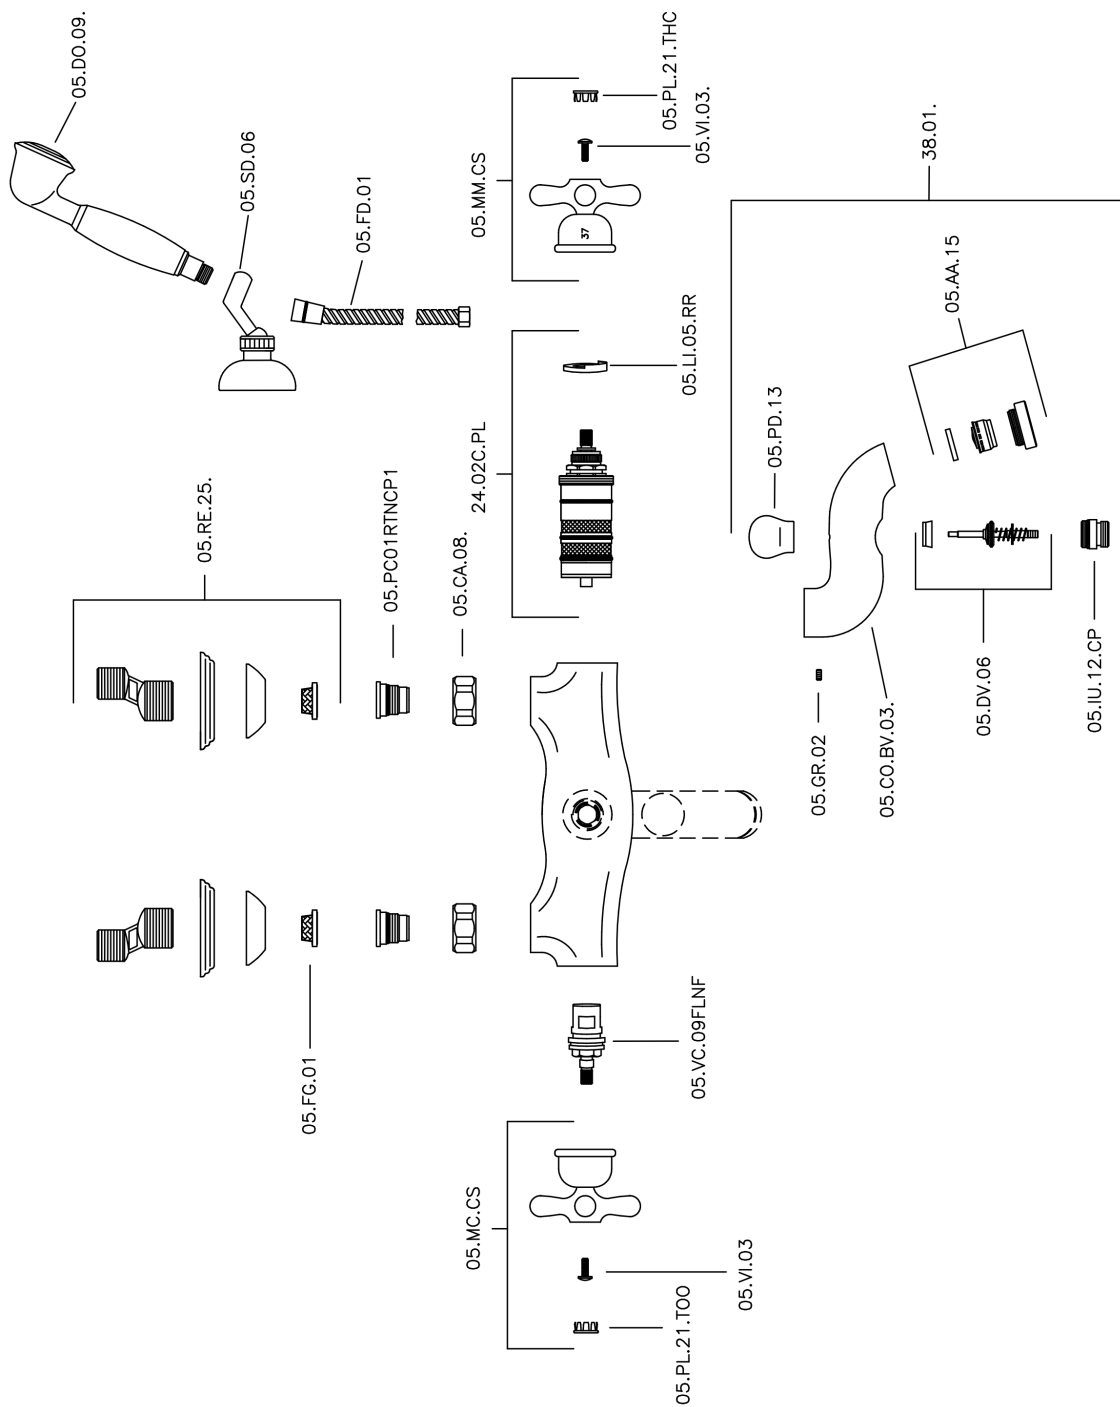

Bañera termostática con duplex CROISSETTE_CSD27010

MODELO **CSD27010**

Bañera termostática con duplex, soporte duchita articulado mural, duchita una función clásica Ø 53 mm Latón, flexible de Latón 150 cm

ACABADOS DISPONIBLES

-  **21** 21 Cromo
-  **27** 27 Bronce Viejo
-  **2G** 2G Oro Viejo
-  **2W** 2W Oro Cepillado

CARACTERÍSTICAS

Recambio Cartucho **24.04A.PP**

Cartucho Termostático Plus P 8X20

Termostático

El Termostático Huber es tu gestor personal del agua, ayudándote a manejar, controlar y ahorrar agua y energía.

Bañera termostática con duplex CROISETTE_CSD27010

CSD27010

<https://es.huberitalia.com/banera-termostatica-con-duplex-croisette-csd27010>