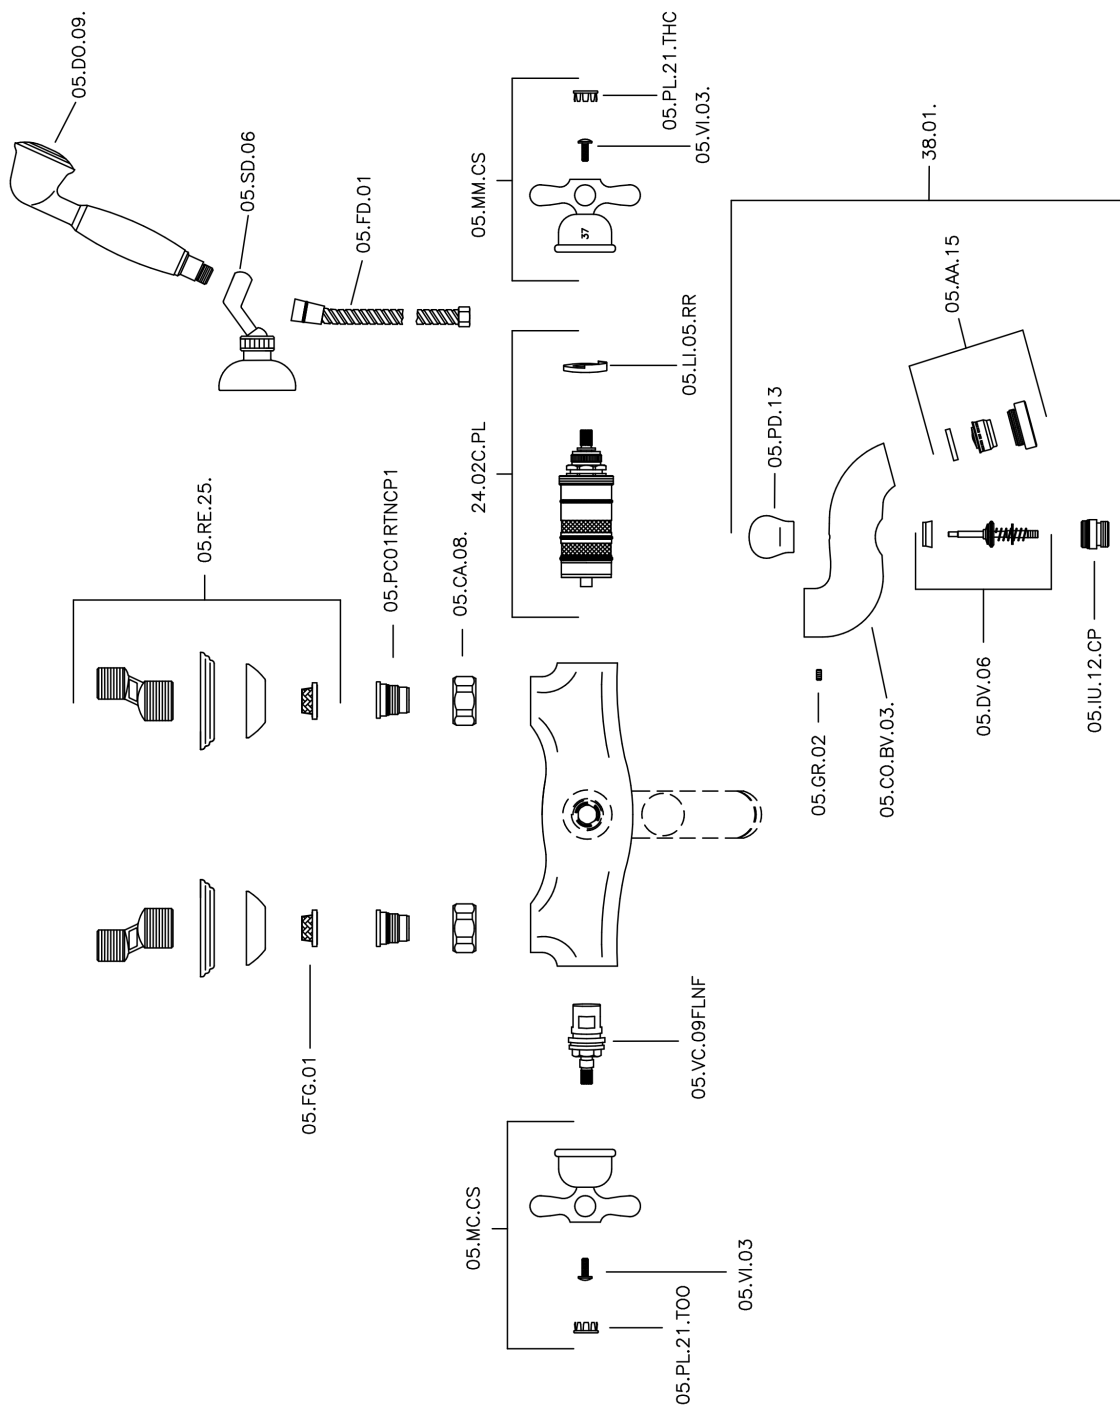

Bañera termostática con duplex CROISSETTE_CSD27010

CSD27010

<https://es.huberitalia.com/banera-termostatica-con-duplex-croisette-csd27010>

2024-11-21