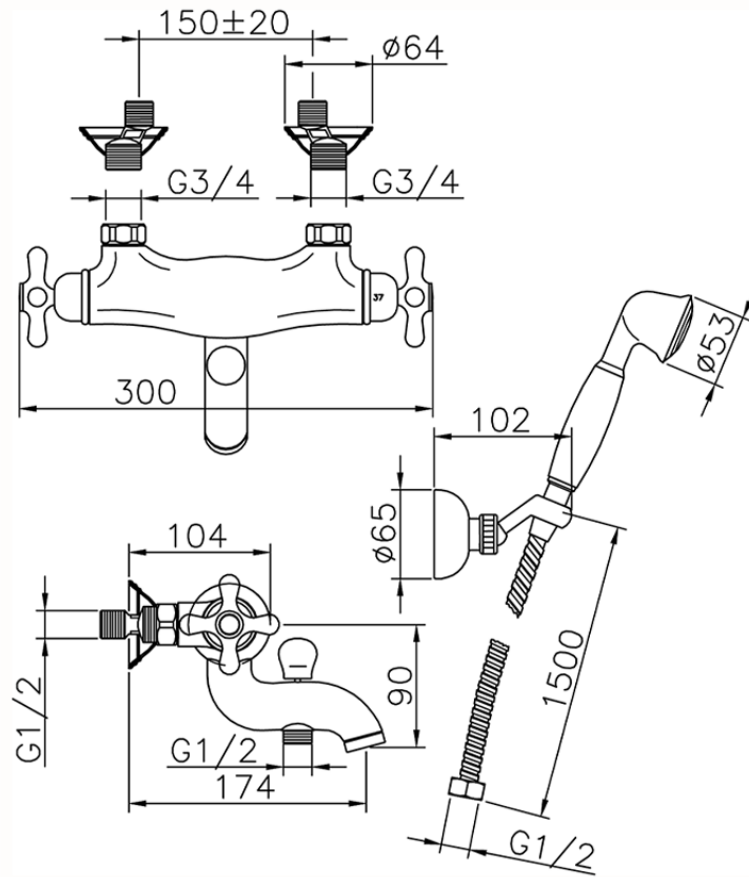

Bañera termostática con duplex CROISSETTE\_CSD27010

CSD27010

<https://es.huberitalia.com/banera-termostatica-con-duplex-croisette-csd27010>

2024-11-23