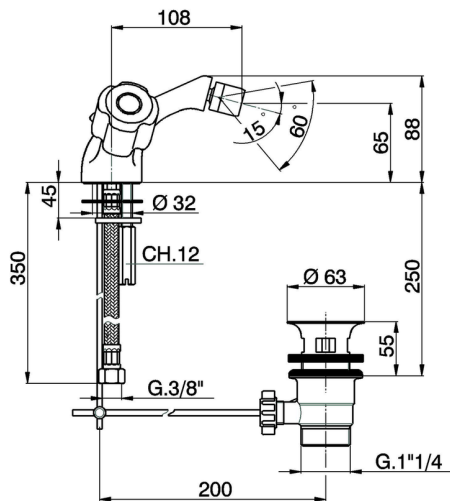

Bidé EVA_EV000558

MODELO **EV000558**

Bidé, con desagüe automático 1" 1/4, latiguillos acero G.3/8", sin manetas

ACABADOS DISPONIBLES

CARACTERÍSTICAS

2025-01-21