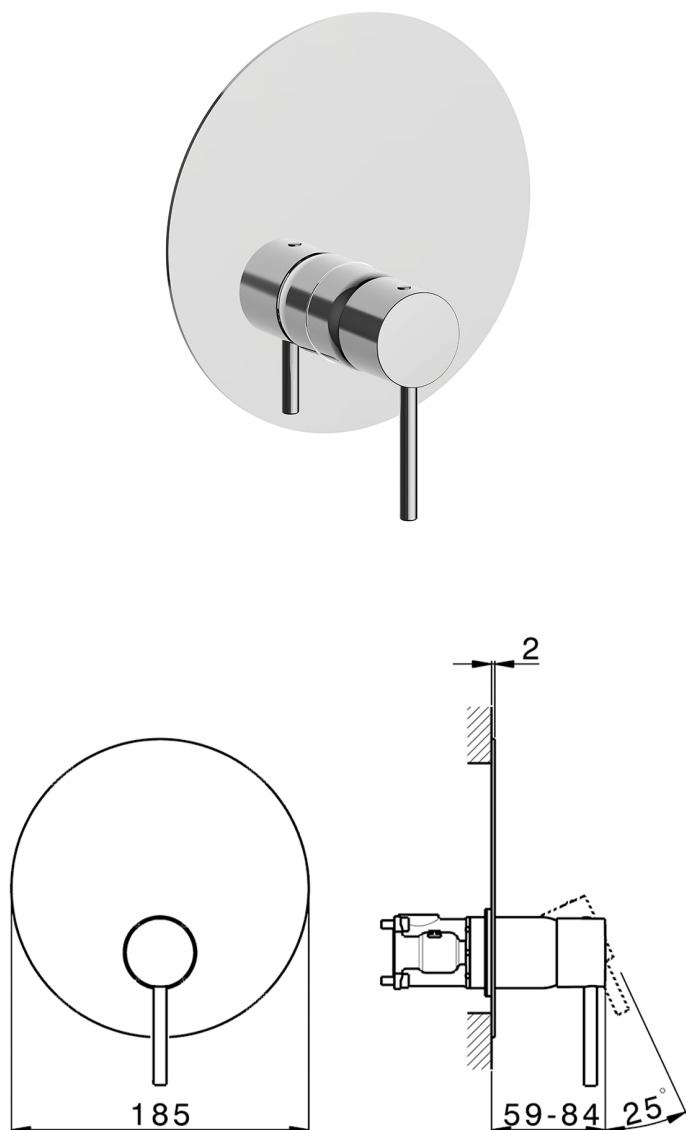

Conjunto Monomando para One-Box ONE BOX_MT0BM010

MODELO **MT0BM010**

Conjunto Monomando para One-Box, 1 salida, profundidad mínima de instalación 67 mm, sin parte empotrada, para art. ZB00B030-ZB00B031

ACABADOS DISPONIBLES

-  **21** 21 Cromo
-  **26** 26 Cobre Viejo
-  **2F** 2F Níquel Cepillado
-  **2W** 2W Oro Cepillado
-  **40** 40 Negro Mate
-  **4Q** 4Q Blanco Mate

CARACTERÍSTICAS

Recambio Cartucho **ZZ97179000**
 Instalación **Empotrado**
 Empotrado 2 **ZB00B031**
ZB00B030

One-Box Universal para empotrado ONE BOX_ZB00B030

MODELO **ZB00B030**

One-Box Universal para empotrado, para termostático o monomando 1 o 2 o 3 salidas, sin parte externa, sin silenciadores, con junta para sellado