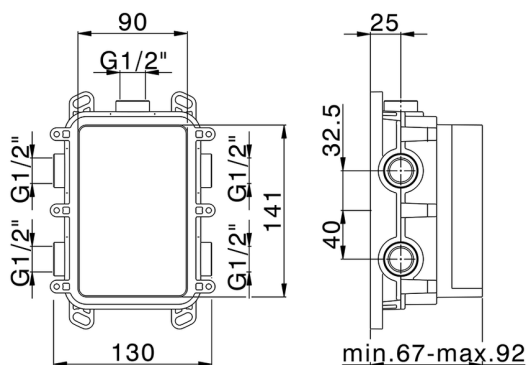

Termostático

El Termostático Huber es tu gestor personal del agua, ayudándote a manejar, controlar y ahorrar agua y energía.

2026-05-20