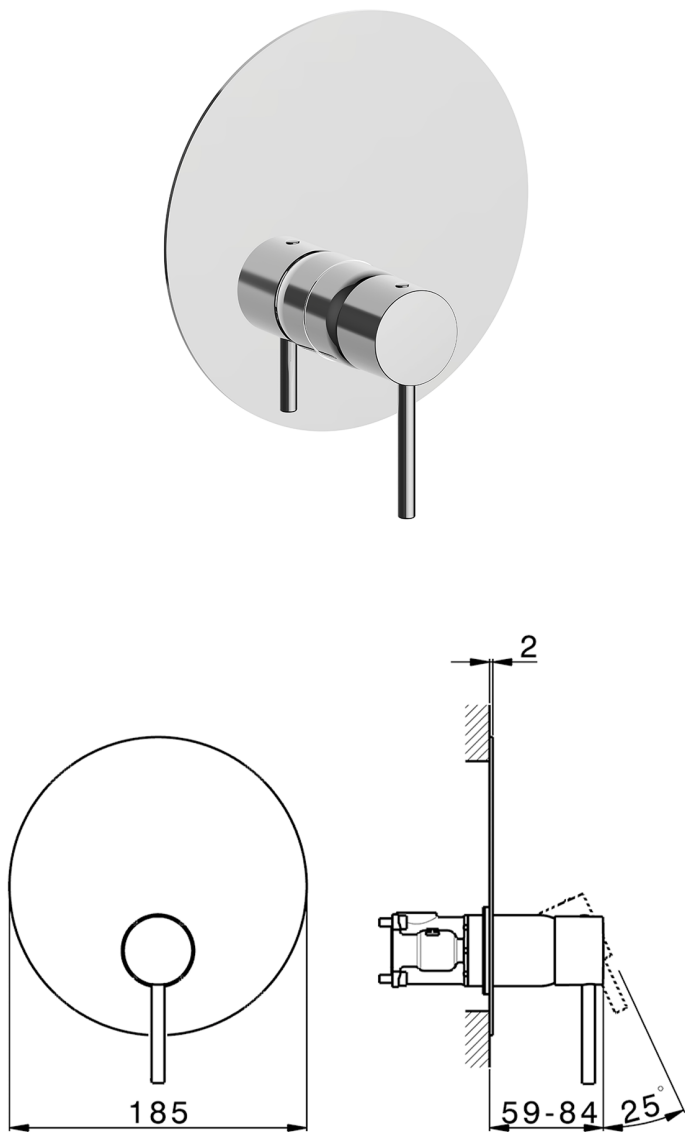

## Conjunto Monomando para One-Box ONE BOX\_MT0BM010

MODELO **MT0BM010**

Conjunto Monomando para One-Box, 1 salida, profundidad mínima de instalación 67 mm, sin parte empotrada, para art. ZB00B030-ZB00B031

### CARACTERÍSTICAS

Recambio Cartucho **ZZ97179000**  
 Instalación **Empotrado**  
 Empotrado 2 **ZB00B031**  
**ZB00B030**