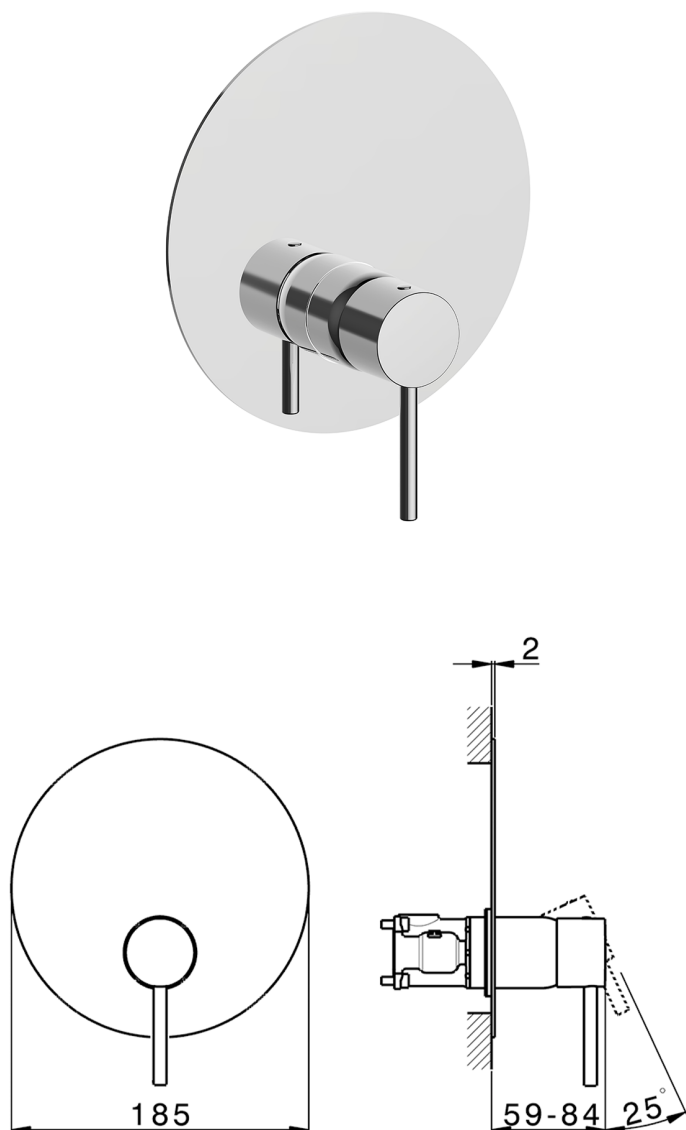

## Conjunto Monomando para One-Box ONE BOX\_MT0BM010

MODELO **MT0BM010**

Conjunto Monomando para One-Box, 1 salida, profundidad mínima de instalación 67 mm, sin parte empotrada, para art. ZB00B030-ZB00B031

### CARACTERÍSTICAS

Recambio Cartucho **ZZ97179000**  
 Instalación **Empotrado**  
 Empotrado 2 **ZB00B031**  
**ZB00B030**