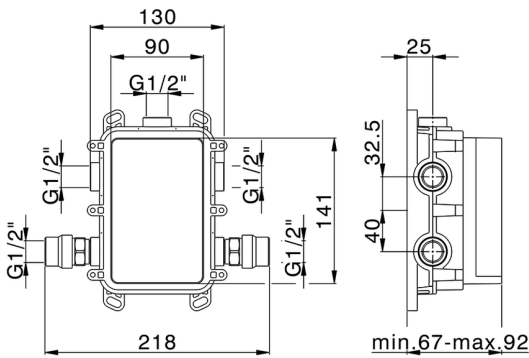

Termostático

El Termostático Huber es tu gestor personal del agua, ayudándote a manejar, controlar y ahorrar agua y energía.