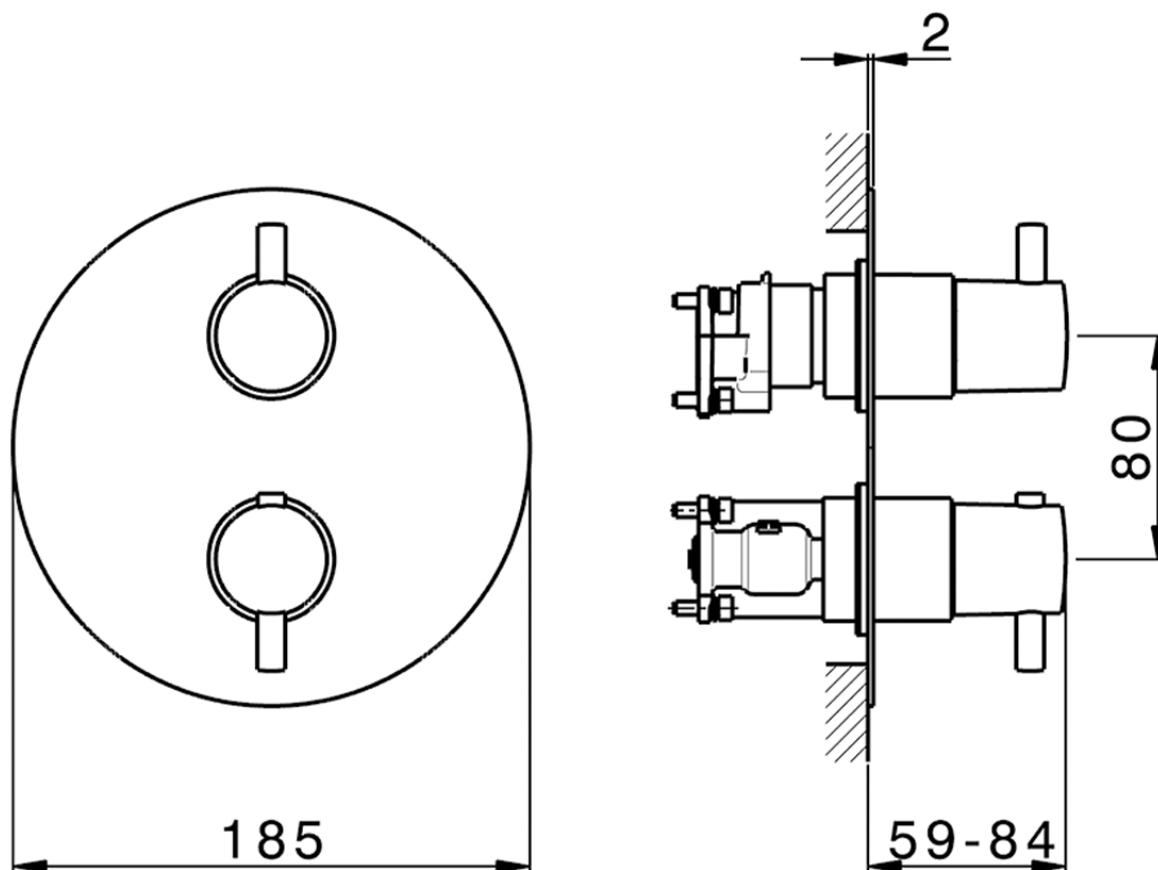

## Conjunto Termostático para One-Box M32\_MT0BT030

MT0BT030

<https://es.huberitalia.com/conjunto-termostatico-para-one-box-m32-mt0bt030>

ZB00B031

<https://es.huberitalia.com/one-box-universal-para-empotrado-one-box-zb00b031>

ZB00B030

<https://es.huberitalia.com/one-box-universal-para-empotrado-one-box-zb00b030>

2025-01-03