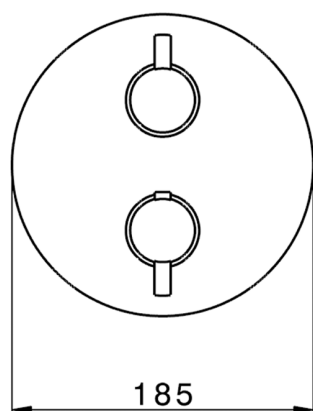

## Conjunto Termostático para One-Box M32\_MT0BT030

MODELO **MT0BT030**

Conjunto Termostático para One-Box, con devia stop 1-2-3 salidas, profundidad mínima de instalación 67 mm, sin parte empotrada, para art. ZB00B030-ZB00B031

ACABADOS DISPONIBLES

-  **21** 21 Cromo
-  **26** 26 Cobre Viejo
-  **2F** 2F Níquel Cepillado
-  **2W** 2W Oro Cepillado
-  **40** 40 Negro Mate
-  **4Q** 4Q Blanco Mate

CARACTERÍSTICAS

Recambio Cartucho **24.04A.PP**  
 Instalación **Empotrado**  
 Empotrado 2 **ZB00B031**  
**ZB00B030**