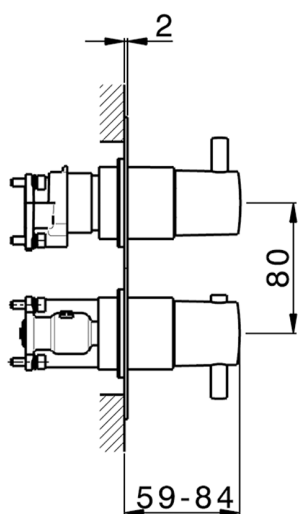

## Conjunto Termostático para One-Box M32\_MT0BT030

MODELO **MT0BT030**

Conjunto Termostático para One-Box, con devia stop 1-2-3 salidas, profundidad mínima de instalación 67 mm, sin parte empotrada, para art. ZB00B030-ZB00B031

ACABADOS DISPONIBLES

-  **21** 21 Cromo
-  **26** 26 Cobre Viejo
-  **2F** 2F Níquel Cepillado
-  **2W** 2W Oro Cepillado
-  **40** 40 Negro Mate
-  **4Q** 4Q Blanco Mate

CARACTERÍSTICAS

Recambio Cartucho **24.04A.PP**  
 Instalación **Empotrado**  
 Empotrado 2 **ZB00B031**  
**ZB00B030**

### DeviaStop

La tecnología Huber DeviaStop le permite ajustar el caudal de agua y dirigirla hacia la salida elegida (rociador superior, ducha de mano, etc.).