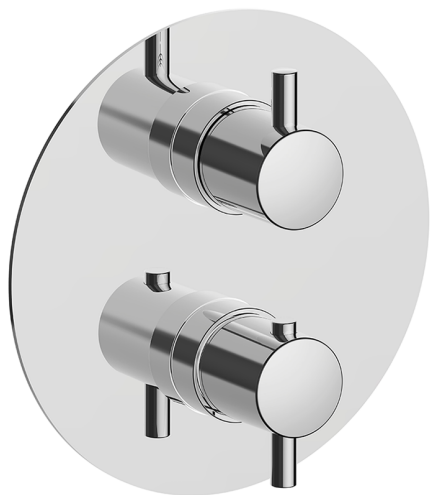

## Conjunto Termostático para One-Box M32\_MT0BT030

MODELO **MT0BT030**

Conjunto Termostático para One-Box, con devia stop 1-2-3 salidas, profundidad mínima de instalación 67 mm, sin parte empotrada, para art. ZB00B030-ZB00B031

ACABADOS DISPONIBLES

-  **21** 21 Cromo
-  **26** 26 Cobre Viejo
-  **2F** 2F Níquel Cepillado
-  **2W** 2W Oro Cepillado
-  **40** 40 Negro Mate
-  **4Q** 4Q Blanco Mate

CARACTERÍSTICAS

Recambio Cartucho **24.04A.PP**  
 Instalación **Empotrado**  
 Empotrado 2 **ZB00B031**  
**ZB00B030**

### DeviaStop

La tecnología Huber DeviaStop le permite ajustar el caudal de agua y dirigirla hacia la salida elegida (rociador superior, ducha de mano, etc.).