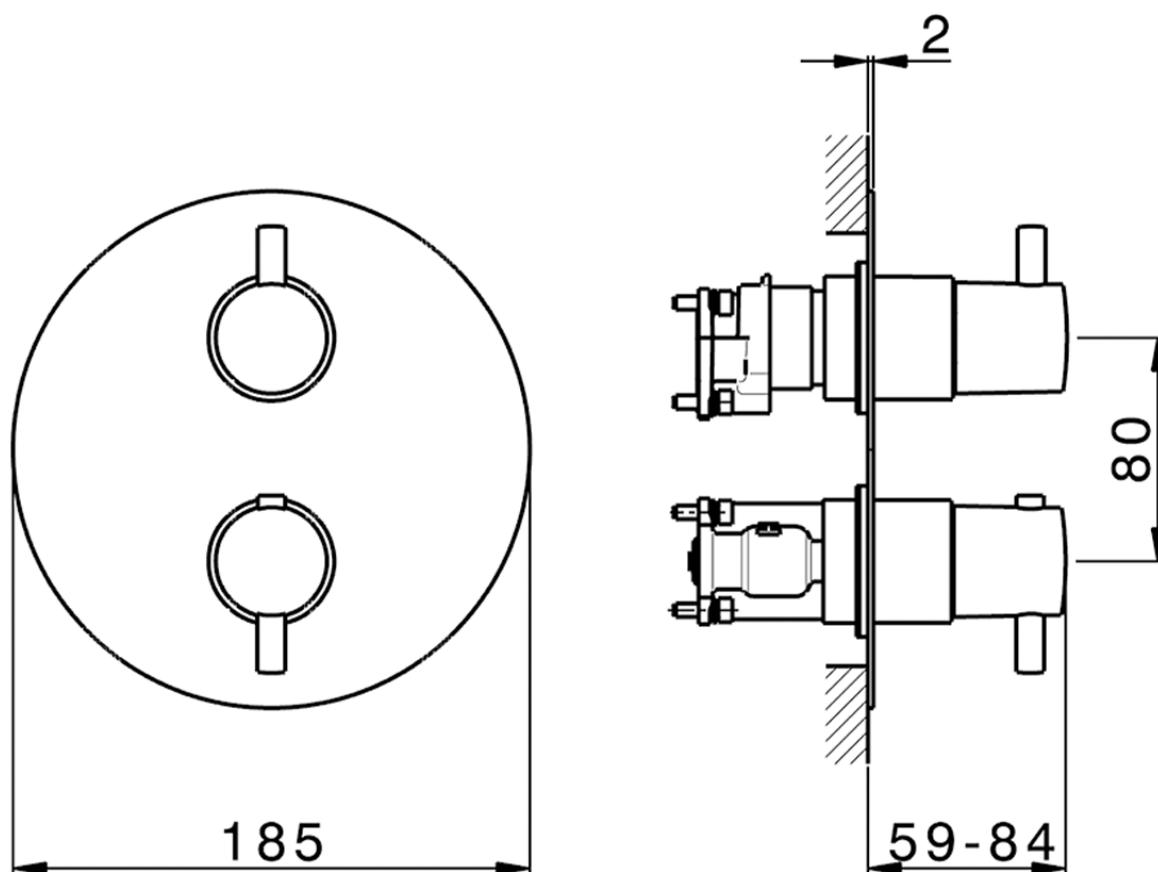

Conjunto Termostático para One-Box M32_MT0BT030

MT0BT030

<https://es.huberitalia.com/conjunto-termostatico-para-one-box-m32-mt0bt030>

ZB00B031

<https://es.huberitalia.com/one-box-universal-para-empotrado-one-box-zb00b031>

ZB00B030

<https://es.huberitalia.com/one-box-universal-para-empotrado-one-box-zb00b030>

2025-01-05