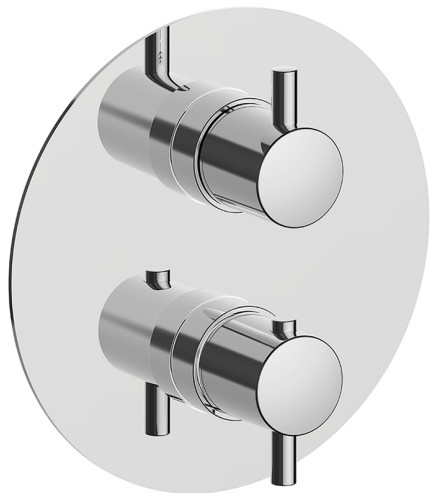

## Conjunto Termostático para One-Box M32\_MT0BT030

MODELO **MT0BT030**

Conjunto Termostático para One-Box, con devia stop 1-2-3 salidas, profundidad mínima de instalación 67 mm, sin parte empotrada, para art. ZB00B030-ZB00B031

ACABADOS DISPONIBLES

-  **21** 21 Cromo
-  **26** 26 Cobre Viejo
-  **2F** 2F Níquel Cepillado
-  **2W** 2W Oro Cepillado
-  **40** 40 Negro Mate
-  **4Q** 4Q Blanco Mate

CARACTERÍSTICAS

Recambio Cartucho **24.04A.PP**  
 Instalación **Empotrado**  
 Empotrado 2 **ZB00B031**  
**ZB00B030**

### DeviaStop

La tecnología Huber DeviaStop le permite ajustar el caudal de agua y dirigirla hacia la salida elegida (rociador superior, ducha de mano, etc.).