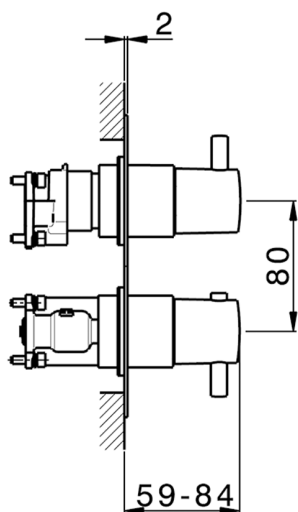

## Conjunto Termostático para One-Box M32\_MT0BT030

MODELO **MT0BT030**

Conjunto Termostático para One-Box, con devia stop 1-2-3 salidas, profundidad mínima de instalación 67 mm, sin parte empotrada, para art. ZB00B030-ZB00B031

ACABADOS DISPONIBLES

-  **21** 21 Cromo
-  **26** 26 Cobre Viejo
-  **2F** 2F Níquel Cepillado
-  **2W** 2W Oro Cepillado
-  **40** 40 Negro Mate
-  **4Q** 4Q Blanco Mate

CARACTERÍSTICAS

Recambio Cartucho **24.04A.PP**  
 Instalación **Empotrado**  
 Empotrado 2 **ZB00B031**  
**ZB00B030**

### DeviaStop

La tecnología Huber DeviaStop le permite ajustar el caudal de agua y dirigirla hacia la salida elegida (rociador superior, ducha de mano, etc.).