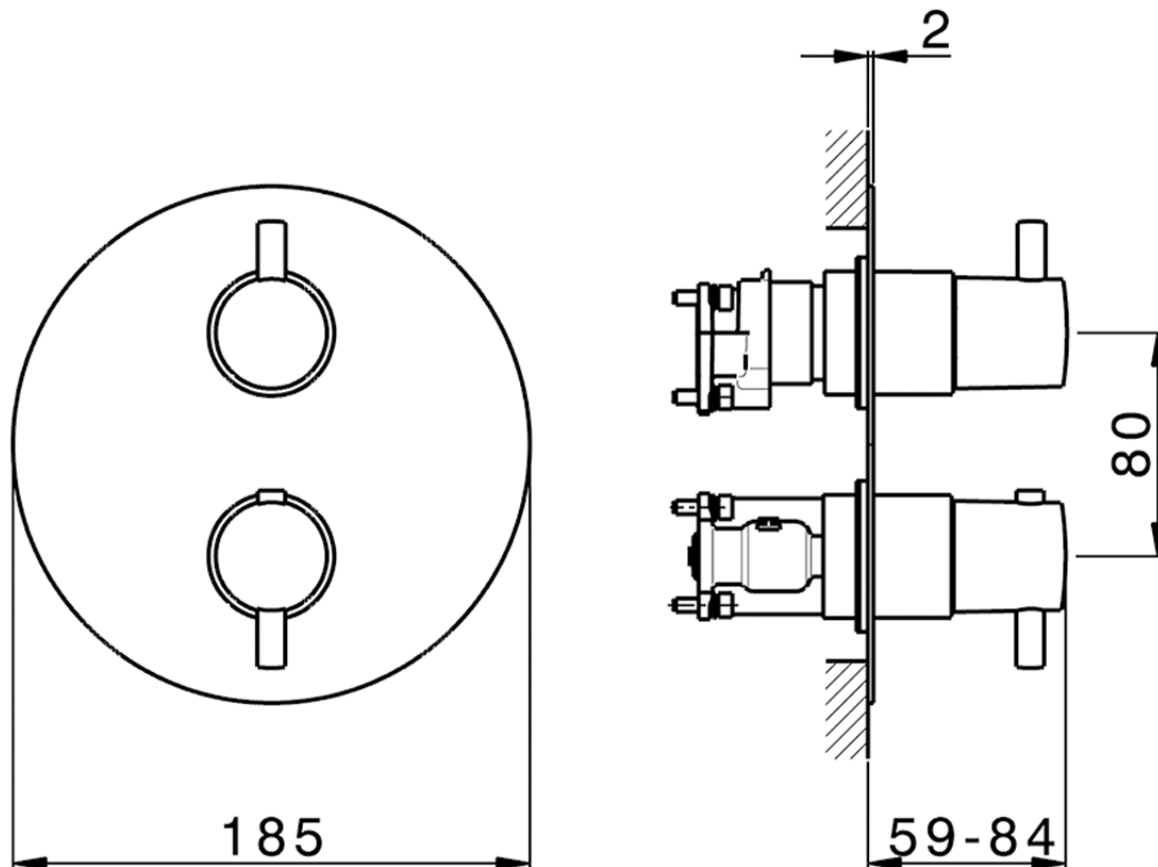

## Conjunto Termostático para One-Box M32\_MT0BT030

MT0BT030

<https://es.huberitalia.com/conjunto-termostatico-para-one-box-m32-mt0bt030>

ZB00B031

<https://es.huberitalia.com/one-box-universal-para-empotrado-one-box-zb00b031>

ZB00B030

<https://es.huberitalia.com/one-box-universal-para-empotrado-one-box-zb00b030>

2025-01-05