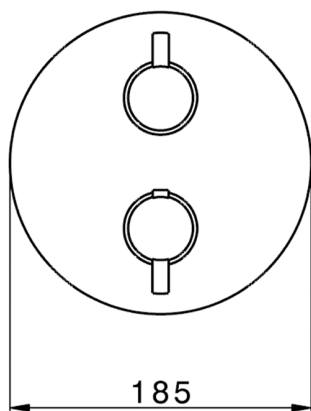

## Conjunto Termostático para One-Box M32\_MT0BT030

MODELO **MT0BT030**

Conjunto Termostático para One-Box, con deviastop 1-2-3 salidas, profundidad mínima de instalación 67 mm, sin parte empotrada, para art. ZB00B030-ZB00B031

ACABADOS DISPONIBLES

-  **21** 21 Cromo
-  **26** 26 Cobre Viejo
-  **2F** 2F Níquel Cepillado
-  **2W** 2W Oro Cepillado
-  **40** 40 Negro Mate
-  **4Q** 4Q Blanco Mate

CARACTERÍSTICAS

Recambio Cartucho **24.04A.PP**  
 Instalación **Empotrado**  
 Empotrado 2 **ZB00B031**  
**ZB00B030**