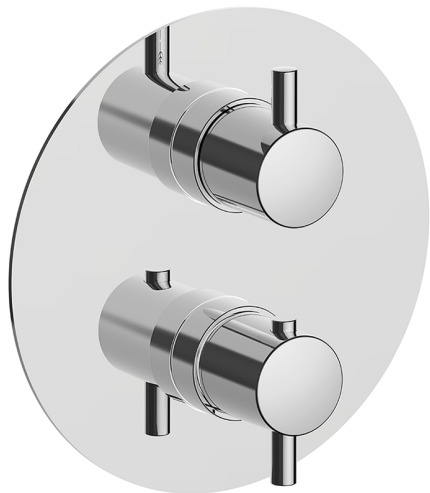

## Conjunto Termostático para One-Box M32\_MT0BT030

MODELO **MT0BT030**

Conjunto Termostático para One-Box, con deviastop 1-2-3 salidas, profundidad mínima de instalación 67 mm, sin parte empotrada, para art. ZB00B030-ZB00B031

ACABADOS DISPONIBLES

-  **21** 21 Cromo
-  **26** 26 Cobre Viejo
-  **2F** 2F Níquel Cepillado
-  **2W** 2W Oro Cepillado
-  **40** 40 Negro Mate
-  **4Q** 4Q Blanco Mate

CARACTERÍSTICAS

Recambio Cartucho **24.04A.PP**  
 Instalación **Empotrado**  
 Empotrado 2 **ZB00B031**  
**ZB00B030**

### DeviaStop

La tecnología Huber DeviaStop le permite ajustar el caudal de agua y dirigirla hacia la salida elegida (rociador superior, ducha de mano, etc.).

## One-Box Universal para empotrado ONE BOX\_ZB00B031

MODELO **ZB00B031**

One-Box Universal para empotrado, para termostático o monomando 1 o 2 o 3 salidas, sin parte externa, con silenciadores, con junta para sellado