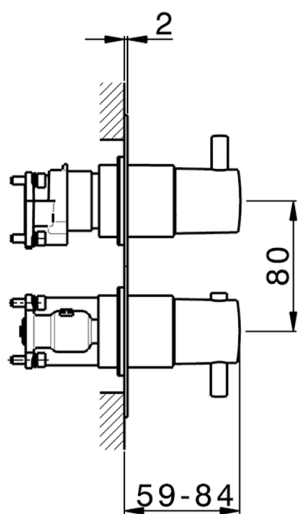

## Conjunto Termostático para One-Box M32\_MT0BT030

MODELO **MT0BT030**

Conjunto Termostático para One-Box, con deviastop 1-2-3 salidas, profundidad mínima de instalación 67 mm, sin parte empotrada, para art. ZB00B030-ZB00B031

ACABADOS DISPONIBLES

-  **21** 21 Cromo
-  **26** 26 Cobre Viejo
-  **2F** 2F Níquel Cepillado
-  **2W** 2W Oro Cepillado
-  **40** 40 Negro Mate
-  **4Q** 4Q Blanco Mate

CARACTERÍSTICAS

Recambio Cartucho **24.04A.PP**  
 Instalación **Empotrado**  
 Empotrado 2 **ZB00B031**  
**ZB00B030**

### DeviaStop

La tecnología Huber DeviaStop le permite ajustar el caudal de agua y dirigirla hacia la salida elegida (rociador superior, ducha de mano, etc.).