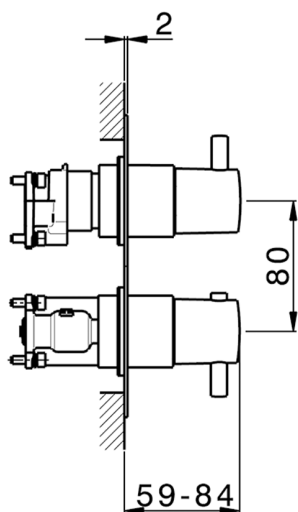

Conjunto Termostático para One-Box M32_MT0BT030

MODELO **MT0BT030**

Conjunto Termostático para One-Box, con devia stop 1-2-3 salidas, profundidad mínima de instalación 67 mm, sin parte empotrada, para art. ZB00B030-ZB00B031

ACABADOS DISPONIBLES

-  **21** 21 Cromo
-  **26** 26 Cobre Viejo
-  **2F** 2F Níquel Cepillado
-  **2W** 2W Oro Cepillado
-  **40** 40 Negro Mate
-  **4Q** 4Q Blanco Mate

CARACTERÍSTICAS

Recambio Cartucho **24.04A.PP**
 Instalación **Empotrado**
 Empotrado 2 **ZB00B031**
ZB00B030