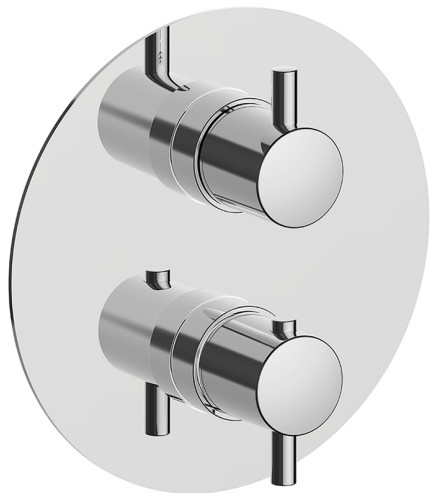

Conjunto Termostático para One-Box M32_MT0BT030

MODELO **MT0BT030**

Conjunto Termostático para One-Box, con devia stop 1-2-3 salidas, profundidad mínima de instalación 67 mm, sin parte empotrada, para art. ZB00B030-ZB00B031

ACABADOS DISPONIBLES

-  **21** 21 Cromo
-  **26** 26 Cobre Viejo
-  **2F** 2F Níquel Cepillado
-  **2W** 2W Oro Cepillado
-  **40** 40 Negro Mate
-  **4Q** 4Q Blanco Mate

CARACTERÍSTICAS

Recambio Cartucho **24.04A.PP**
 Instalación **Empotrado**
 Empotrado 2 **ZB00B031**
ZB00B030

DeviaStop

La tecnología Huber DeviaStop le permite ajustar el caudal de agua y dirigirla hacia la salida elegida (rociador superior, ducha de mano, etc.).

Termostático

El Termostático Huber es tu gestor personal del agua, ayudándote a manejar, controlar y ahorrar agua y energía.

One-Box Universal para empotrado ONE BOX_ZB00B031

MODELO **ZB00B031**

One-Box Universal para empotrado, para termostático o monomando 1 o 2 o 3 salidas, sin parte externa, con silenciadores, con junta para sellado