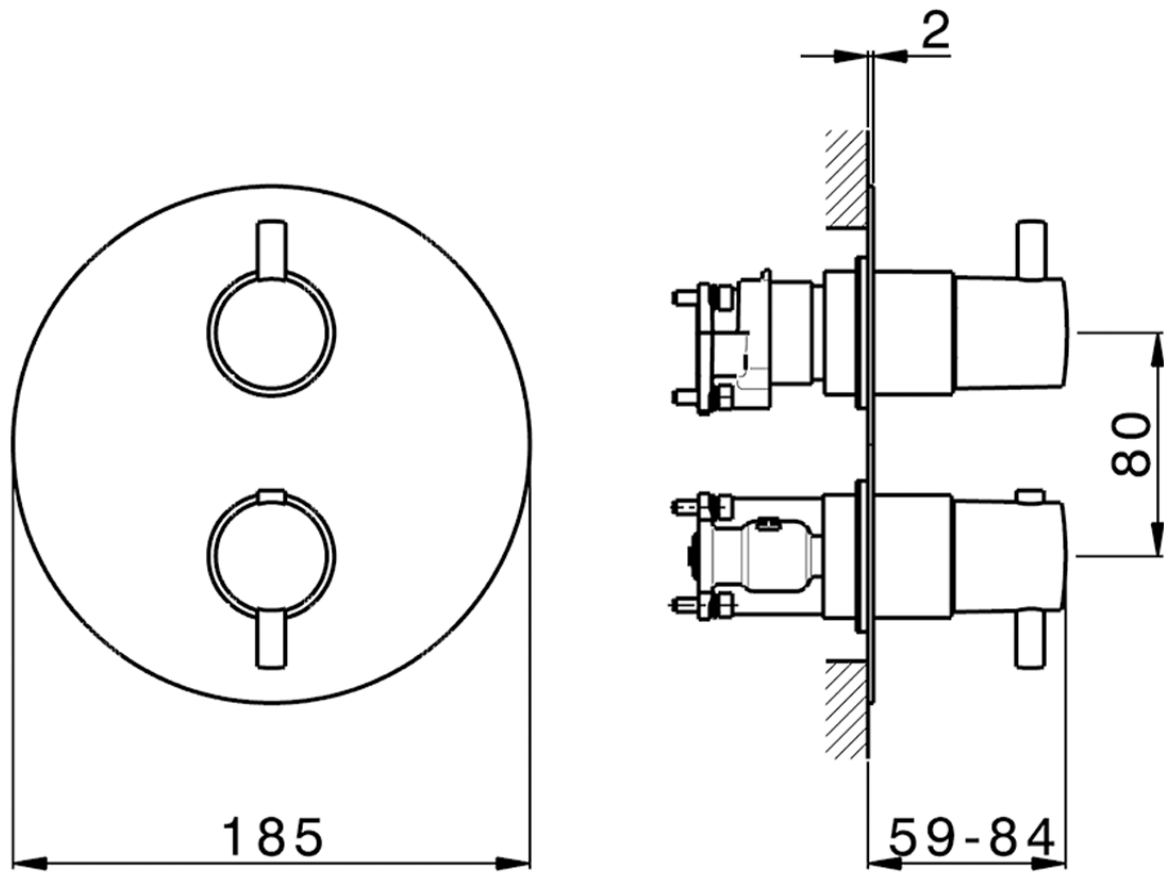

Conjunto Termostático para One-Box M32_MT0BT030

MT0BT030

<https://es.huberitalia.com/conjunto-termostatico-para-one-box-m32-mt0bt030>

ZB00B031

<https://es.huberitalia.com/one-box-universal-para-empotrado-one-box-zb00b031>

ZB00B030

<https://es.huberitalia.com/one-box-universal-para-empotrado-one-box-zb00b030>

2025-01-07