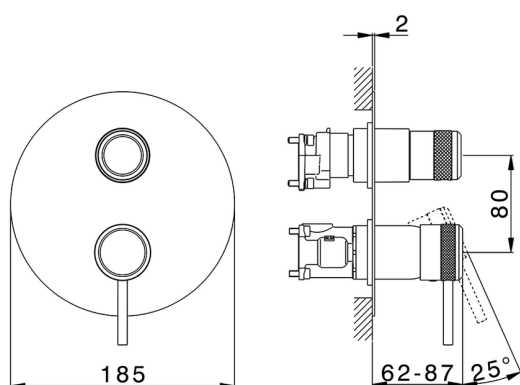

Conjunto Monomando para One-Box CHRONOS_CR0BM030

MODELO **CR0BM030**

Conjunto Monomando para One-Box, con desviador 2-3 salidas, profundidad mínima de instalación 67 mm, sin parte empotrada, para art. ZB00B030-ZB00B031

ACABADOS DISPONIBLES

-  **21** 21 Cromo
-  **2F** 2F Níquel Cepillado
-  **2Q** 2Q Black Titanium

CARACTERÍSTICAS

Recambio Cartucho **ZZ97179000**

Cartucho Monomando 35 mm

Instalación **Empotrado**

Empotrado 2 **ZB00B031**