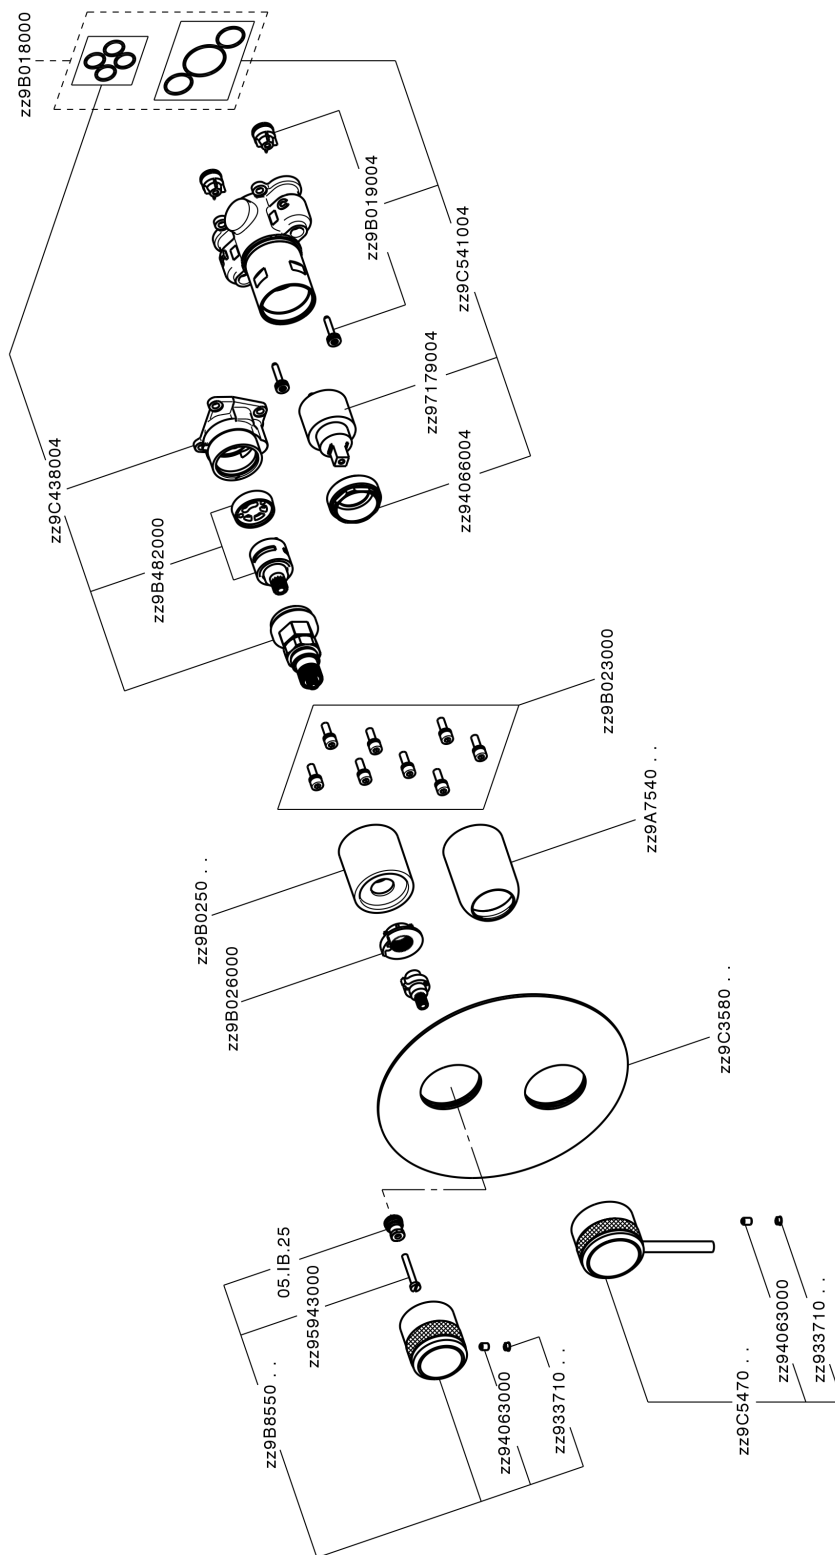

Conjunto Monomando para One-Box CHRONOS_CR0BM030

MODELO **CR0BM030**

Conjunto Monomando para One-Box, con desviador 2-3 salidas, profundidad mínima de instalación 67 mm, sin parte empotrada, para art. ZB00B030-ZB00B031

ACABADOS DISPONIBLES

-  **21** 21 Cromo
-  **2F** 2F Níquel Cepillado
-  **2Q** 2Q Black Titanium

CARACTERÍSTICAS

Recambio Cartucho **ZZ97179000**

Cartucho Monomando 35 mm

Instalación **Empotrado**

Empotrado 2 **ZB00B031**

ZB00B030

Conjunto Monomando para One-Box CHRONOS_CR0BM030

CR0BM030

<https://es.huberitalia.com/conjunto-monomando-para-one-box-chronos-cr0bm030>

One-Box Universal para empotrado ONE BOX_ZB00B031

MODELO **ZB00B031**

One-Box Universal para empotrado, para termostático o monomando 1 o 2 o 3 salidas, sin parte externa, con silenciadores, con junta para sellado

ACABADOS DISPONIBLES

04 04 Sin Acabado

CARACTERÍSTICAS

Empotrado **1**
 Instalación **Empotrado**