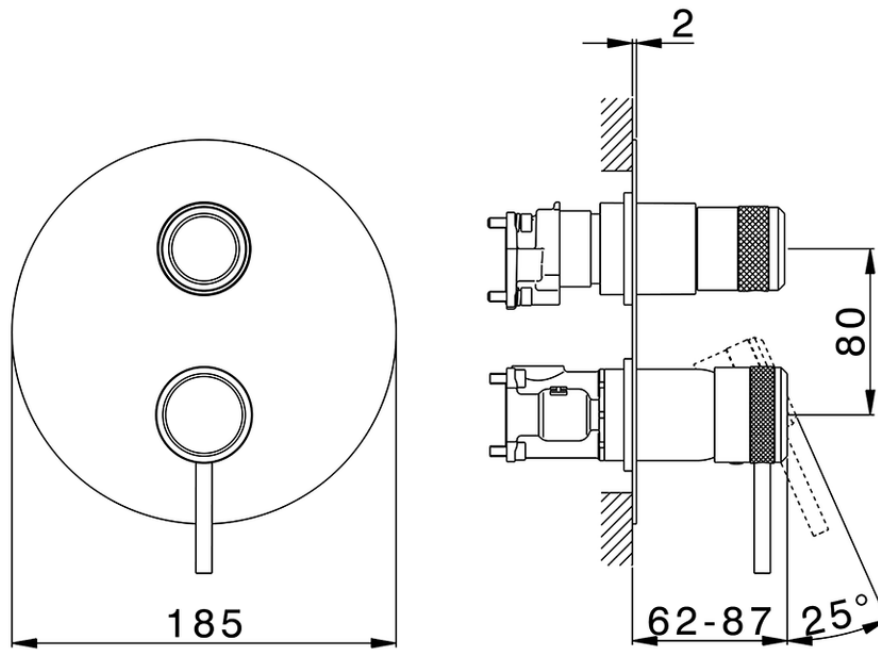

Conjunto Monomando para One-Box CHRONOS_CR0BM030

CR0BM030

<https://es.huberitalia.com/conjunto-monomando-para-one-box-chronos-cr0bm030>

ZB00B031

<https://es.huberitalia.com/one-box-universal-para-empotrado-one-box-zb00b031>

ZB00B030

<https://es.huberitalia.com/one-box-universal-para-empotrado-one-box-zb00b030>

2025-01-31