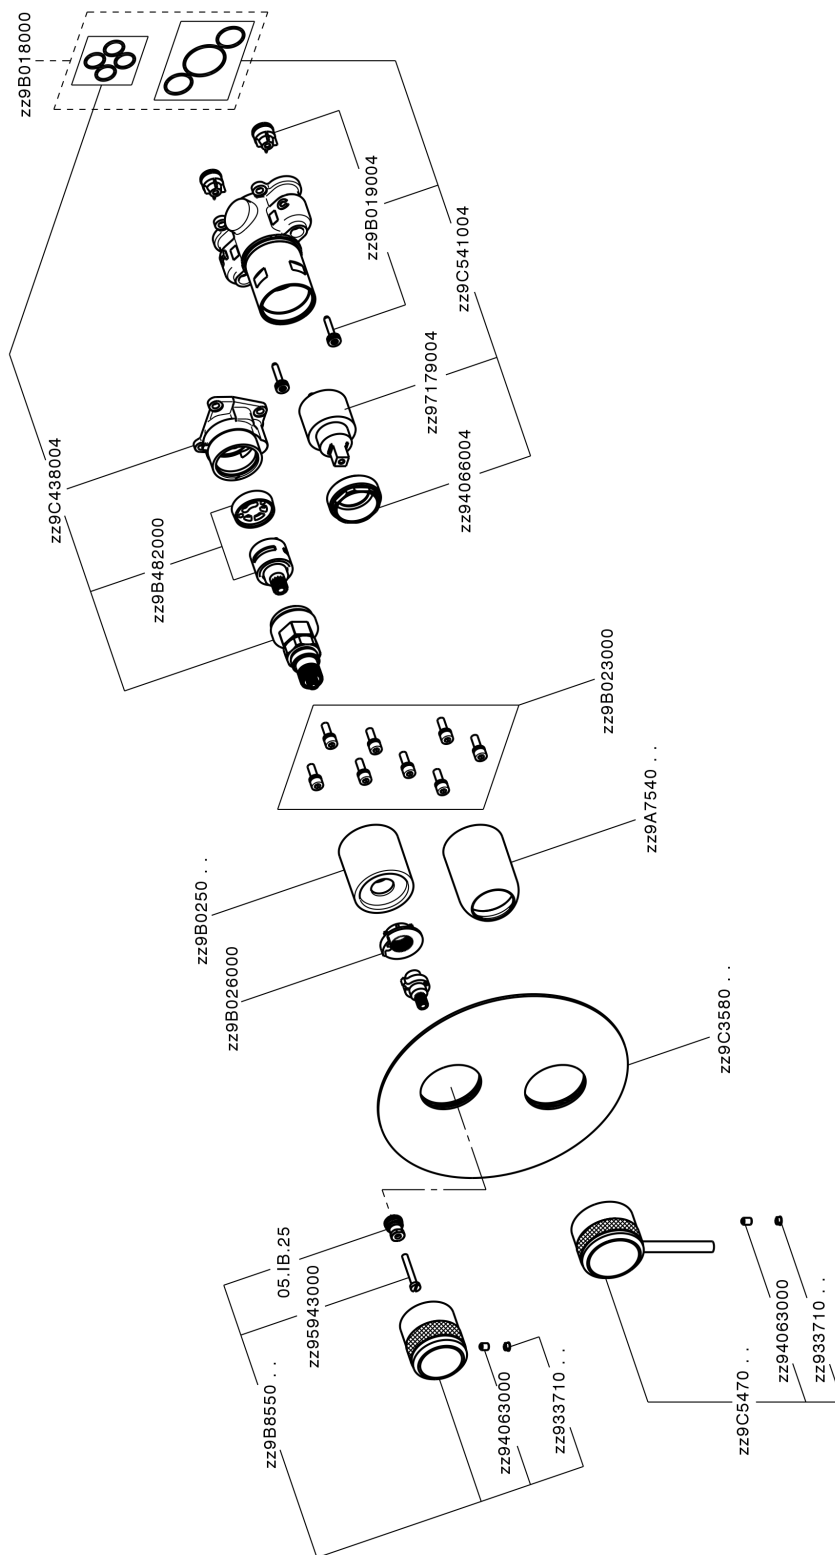

Conjunto Monomando para One-Box CHRONOS_CR0BM030

CR0BM030

<https://es.huberitalia.com/conjunto-monomando-para-one-box-chronos-cr0bm030>