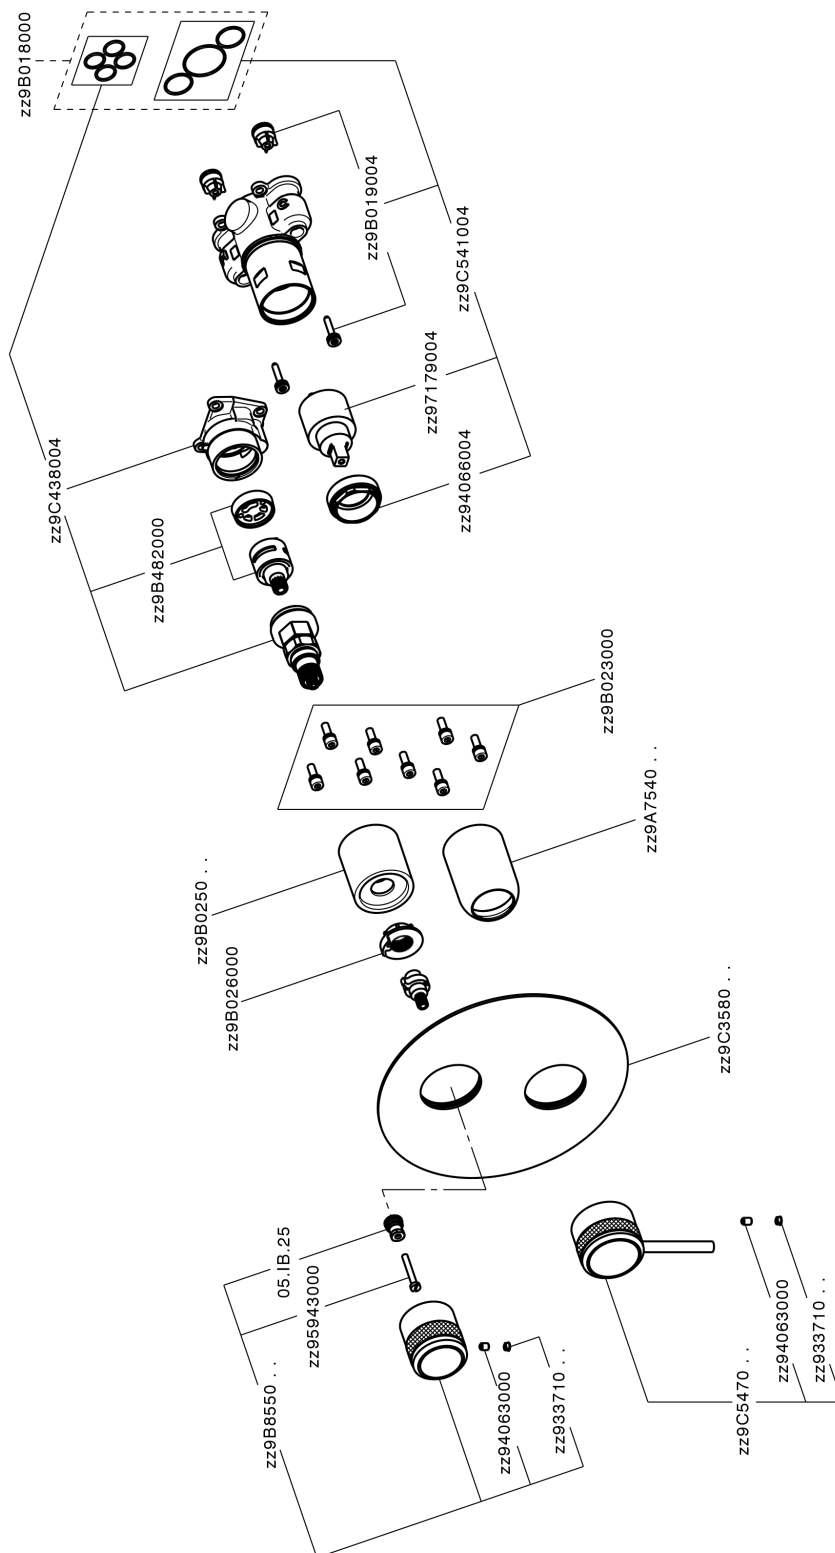

Conjunto Monomando para One-Box CHRONOS_CR0BM030

CR0BM030

<https://es.huberitalia.com/conjunto-monomando-para-one-box-chronos-cr0bm030>

One-Box Universal para empotrado ONE BOX_ZB00B031

ZB00B031

<https://es.huberitalia.com/one-box-universal-para-empotrado-one-box-zb00b031>

One-Box Universal para empotrado ONE BOX_ZB00B030

ZB00B030

<https://es.huberitalia.com/one-box-universal-para-empotrado-one-box-zb00b030>

2025-01-31