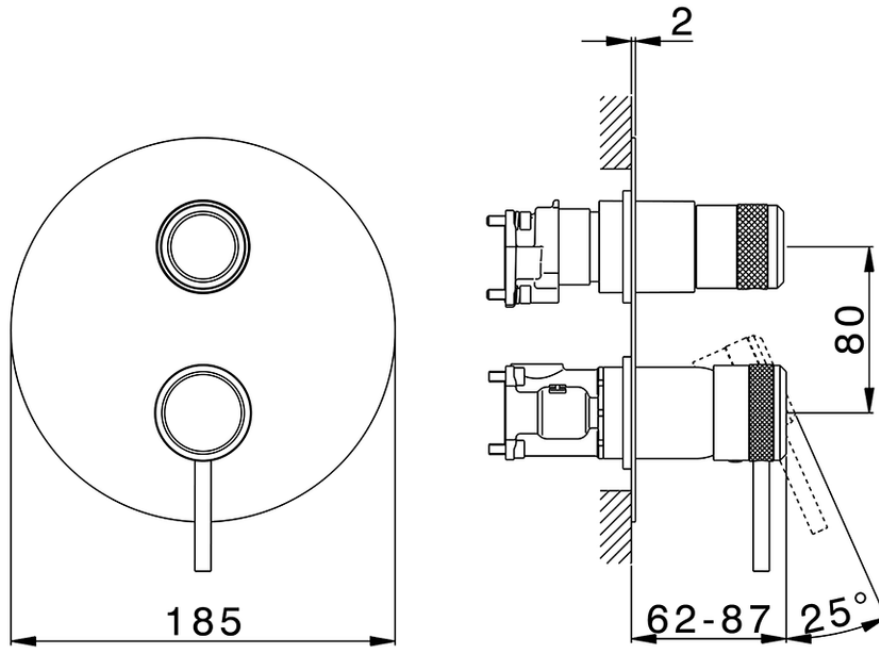

Conjunto Monomando para One-Box CHRONOS_CR0BM030

CR0BM030

<https://es.huberitalia.com/conjunto-monomando-para-one-box-chronos-cr0bm030>

ZB00B031

<https://es.huberitalia.com/one-box-universal-para-empotrado-one-box-zb00b031>

ZB00B030

<https://es.huberitalia.com/one-box-universal-para-empotrado-one-box-zb00b030>

2025-01-31