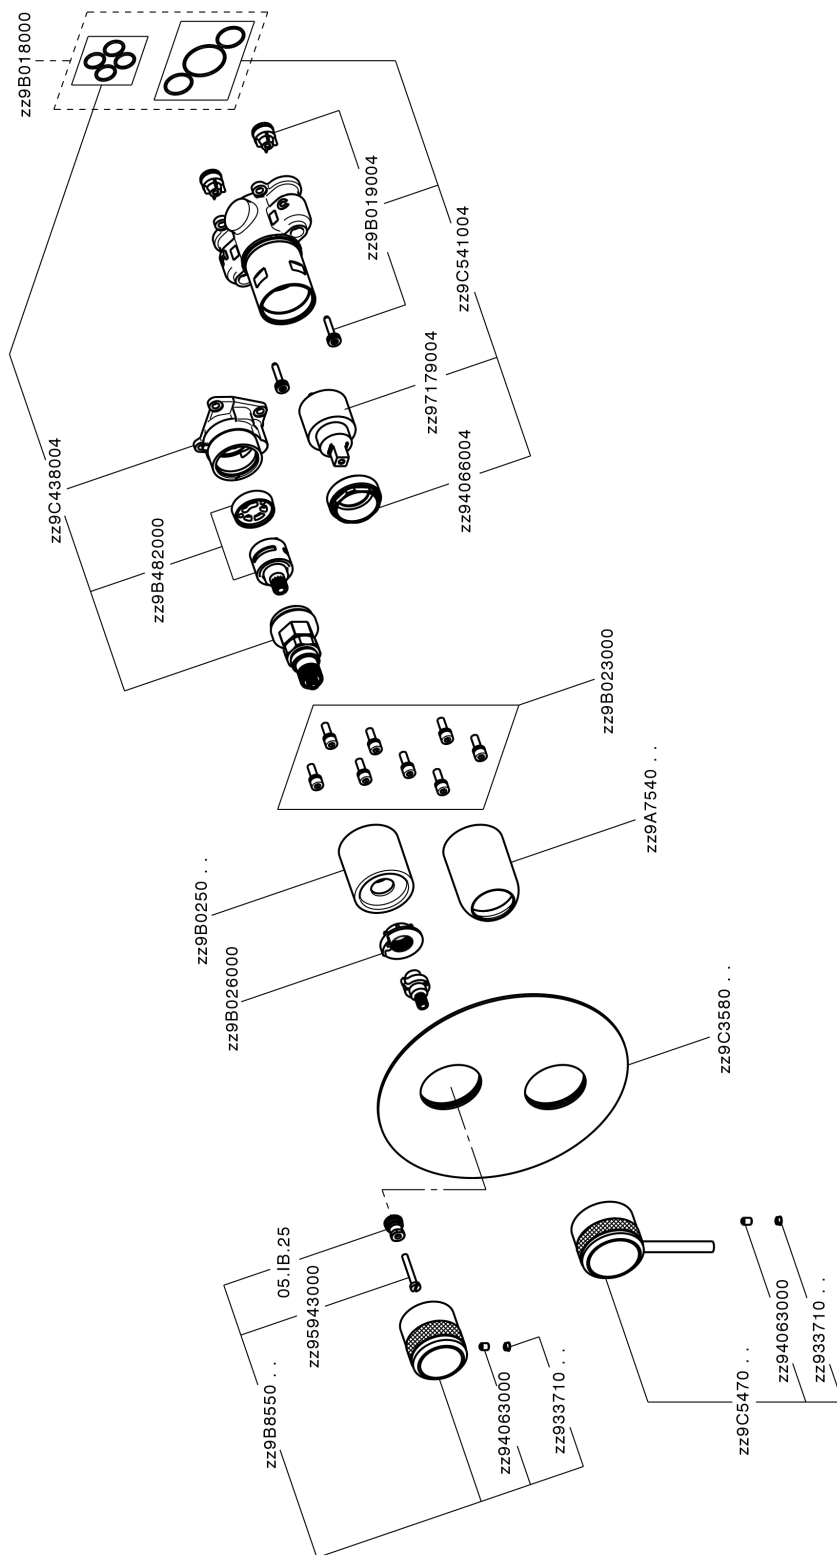

Conjunto Monomando para One-Box CHRONOS_CR0BM030

CR0BM030

<https://es.huberitalia.com/conjunto-monomando-para-one-box-chronos-cr0bm030>