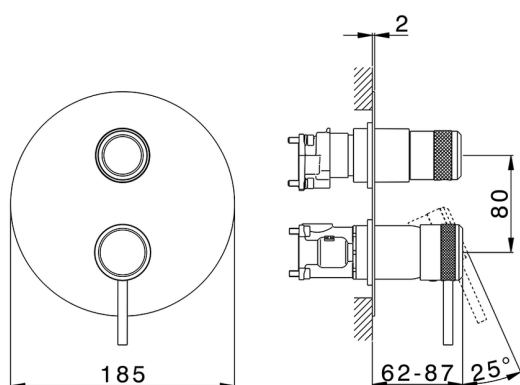

## Conjunto Monomando para One-Box CHRONOS\_CR0BM030

MODELO **CR0BM030**

Conjunto Monomando para One-Box, con desviador 2-3 salidas, profundidad mínima de instalación 67 mm, sin parte empotrada, para art. ZB00B030-ZB00B031

### CARACTERÍSTICAS

Recambio Cartucho **ZZ97179000**

**Cartucho Monomando 35 mm**

Instalación **Empotrado**

Empotrado 2 **ZB00B031**

**ZB00B030**