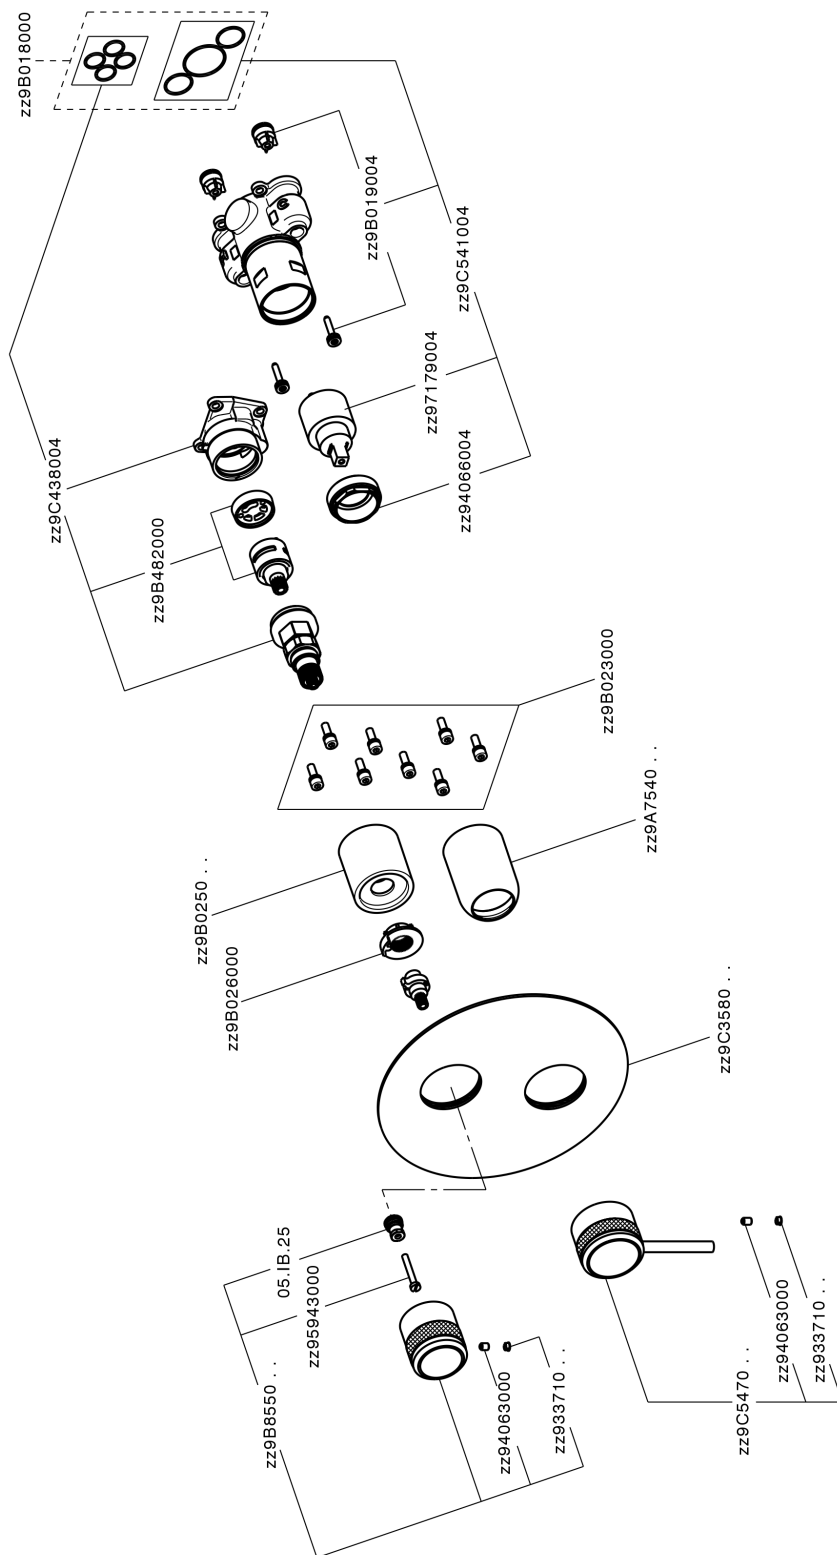

Conjunto Monomando para One-Box CHRONOS_CR0BM030

CR0BM030

<https://es.huberitalia.com/conjunto-monomando-para-one-box-chronos-cr0bm030>

One-Box Universal para empotrado ONE BOX_ZB00B031

ZB00B031

<https://es.huberitalia.com/one-box-universal-para-empotrado-one-box-zb00b031>

One-Box Universal para empotrado ONE BOX_ZB00B030

ZB00B030

<https://es.huberitalia.com/one-box-universal-para-empotrado-one-box-zb00b030>

2025-01-31