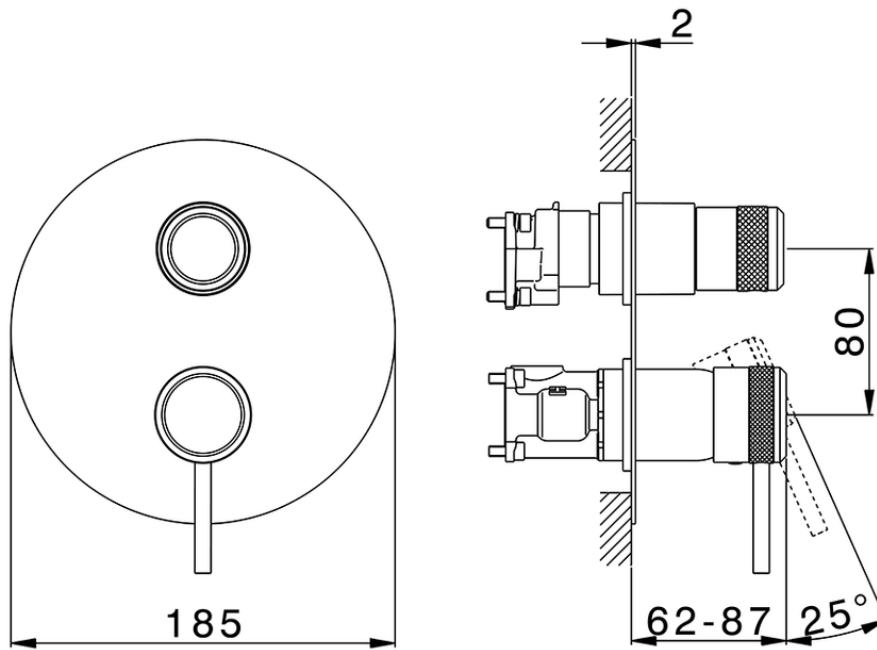

Conjunto Monomando para One-Box CHRONOS_CR0BM030

CR0BM030

<https://es.huberitalia.com/conjunto-monomando-para-one-box-chronos-cr0bm030>

ZB00B031

<https://es.huberitalia.com/one-box-universal-para-empotrado-one-box-zb00b031>

ZB00B030

<https://es.huberitalia.com/one-box-universal-para-empotrado-one-box-zb00b030>

2025-01-31