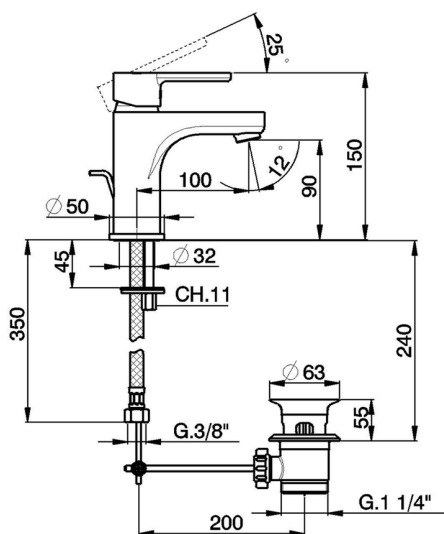

## Lavabo monomando large EnergySave H2\_H2000495

MODELO **H2000495**

Lavabo monomando large EnergySave, con desagüe automático 1" 1/4, latiguillos acero G.3/8"

ACABADOS DISPONIBLES

CARACTERÍSTICAS

Recambio Cartucho **ZZ96800000**

**Cartucho Monomando 35 mm**

### EcoStop

La función EcoStop limita el caudal del agua aproximadamente el 50% de la salida máxima con una leve resistencia en la maneta. Basta con empujar ligeramente más allá de la mitad del tope sólo cuando se requiera la salida máxima de agua. Esto permitirá ahorrar hasta un 50% de agua.