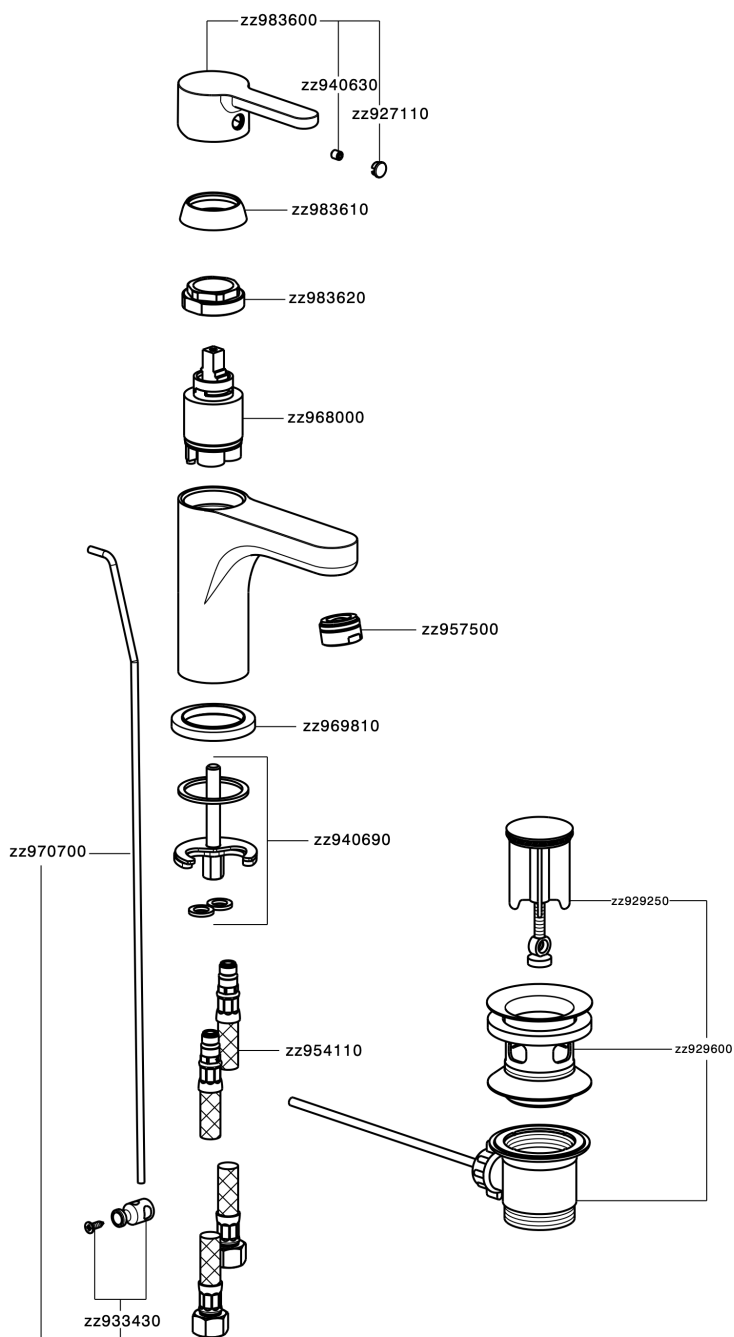

Lavabo monomando large EnergySave H2_H2000495

H2000495

<https://es.huberitalia.com/lavabo-monomando-large-energysave-h2-h2000495>

2025-01-05