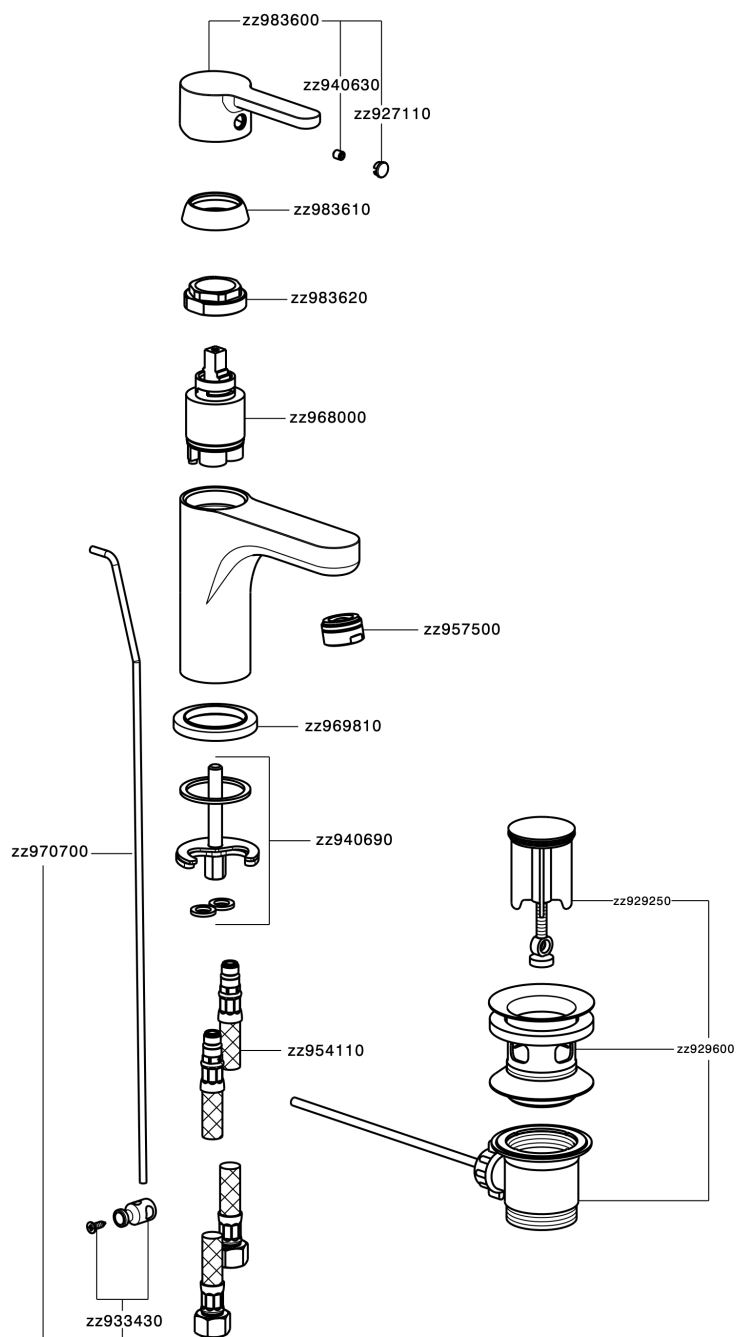

## Lavabo monomando large EnergySave H2\_H2000495

H2000495

<https://es.huberitalia.com/lavabo-monomando-large-energysave-h2-h2000495>

2025-01-05