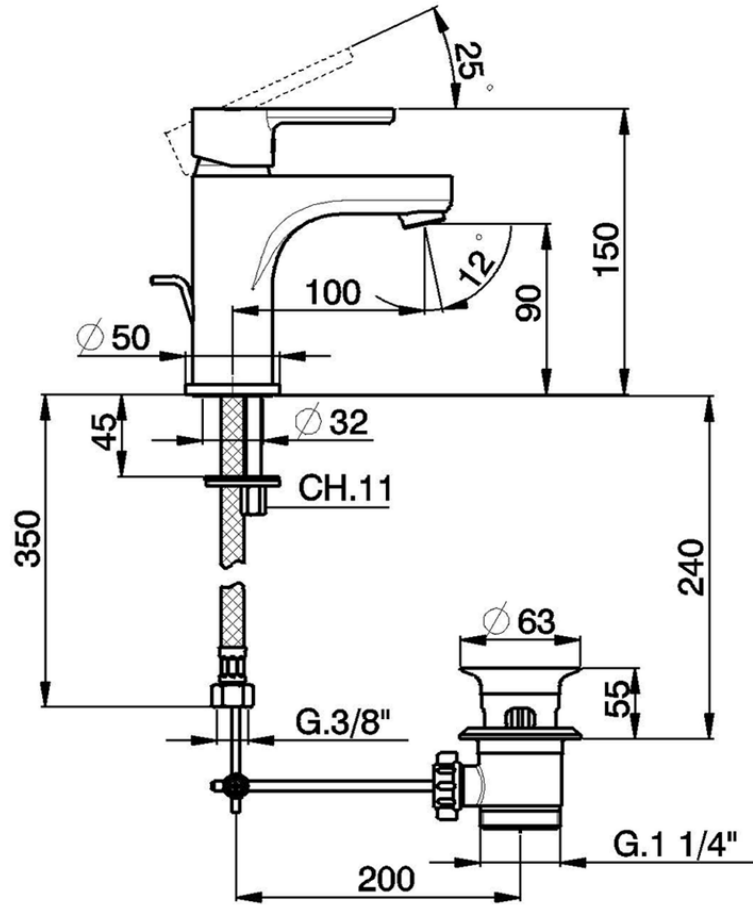

Lavabo monomando large EnergySave H2\_H2000495

H2000495

<https://es.huberitalia.com/lavabo-monomando-large-energysave-h2-h2000495>

2025-01-05