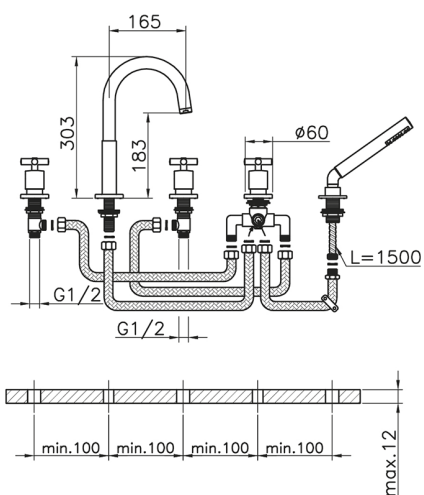

CARACTERÍSTICAS

2026-06-10