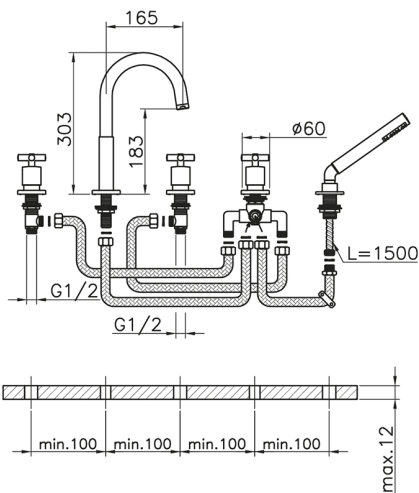

## Borde bañera 5 agujeros SUITE\_SU000260

MODELO **SU000260**

Borde bañera 5 agujeros, desviador 2 salidas, duchita una función minimalista Ø 27 mm ABS, flexible extraíble Latón 150 cm

ACABADOS DISPONIBLES

-  **21** 21 Cromo
-  **40** 40 Negro Mate
-  **2F** 2F Níquel Cepillado
-  **2W** 2W Oro Cepillado

CARACTERÍSTICAS

2026-05-20