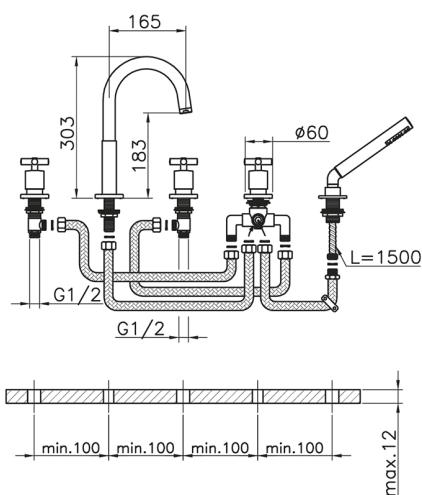

CARACTERÍSTICAS

2026-06-10