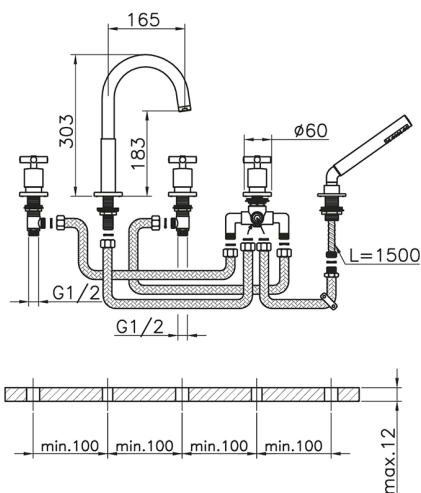

CARACTERÍSTICAS

2026-05-20