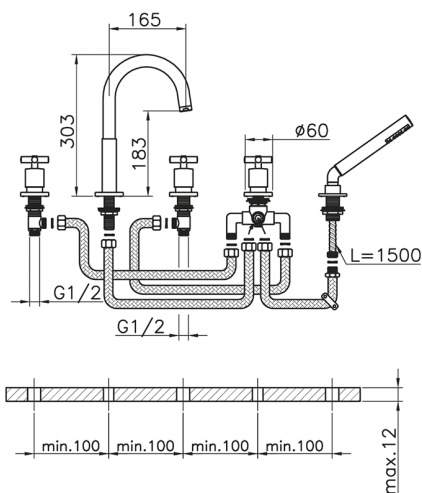

CARACTERÍSTICAS

2026-04-11