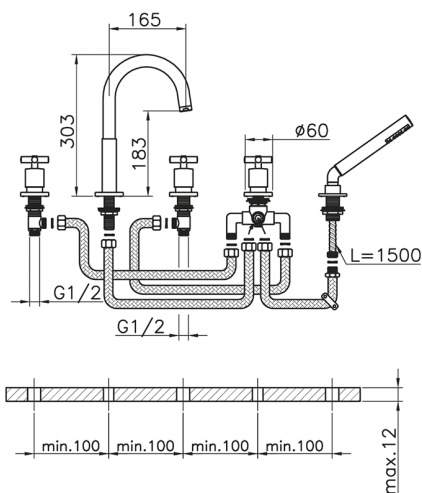

Borde bañera 5 agujeros SUITE_SU000260

MODELO **SU000260**

Borde bañera 5 agujeros, desviador 2 salidas, duchita una función minimalista Ø 27 mm ABS, flexible extraíble Latón 150 cm

ACABADOS DISPONIBLES

-  **21** 21 Cromo
-  **40** 40 Negro Mate
-  **2F** 2F Níquel Cepillado
-  **2W** 2W Oro Cepillado