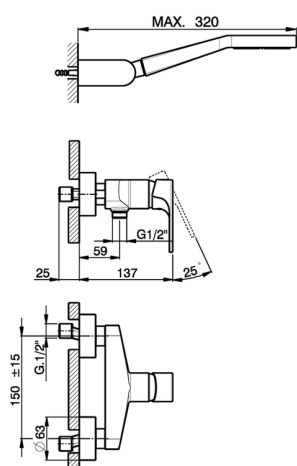

Ducha monomando con duplex H3_AH000450

MODELO **AH000450**

Ducha monomando con duplex, soporte duchita articulado mural, duchita una función Ø100 mm de ABS, flexible liso SILVERFLEX 150 cm

ACABADOS DISPONIBLES

- 
21 21 Cromo
- 
2F 2F Níquel Cepillado
- 
40 40 Negro Mate

CARACTERÍSTICAS

Recambio Cartucho **ZZ95435000**

Cartucho Monomando 35 mm

2024-11-21