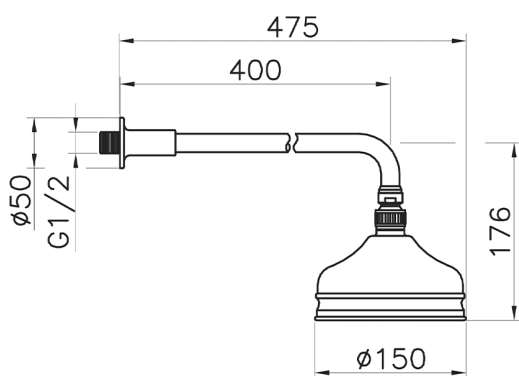

Brazo ducha con rociador VT-CS SHOWER_611.01H.

MODELO **611.01H.**

Brazo ducha con rociador VT-CS, rociador redondo
Ø 150 mm de Latón, brazo ducha L.400 mm

ACABADOS DISPONIBLES

-  **AC** AC Níquel Satinado Cepillado
-  **AG** AG Oro Viejo
-  **BA** BA Bronce Viejo
-  **CR** CR Cromo
-  **2W** 2W Oro Cepillado

CARACTERÍSTICAS

Brazo ducha con rociador VT-CS SHOWER_611.01H.

611.01H.

<https://es.huberitalia.com/brazo-ducha-con-rociador-vt-cs-shower-611-01h>

2026-06-10