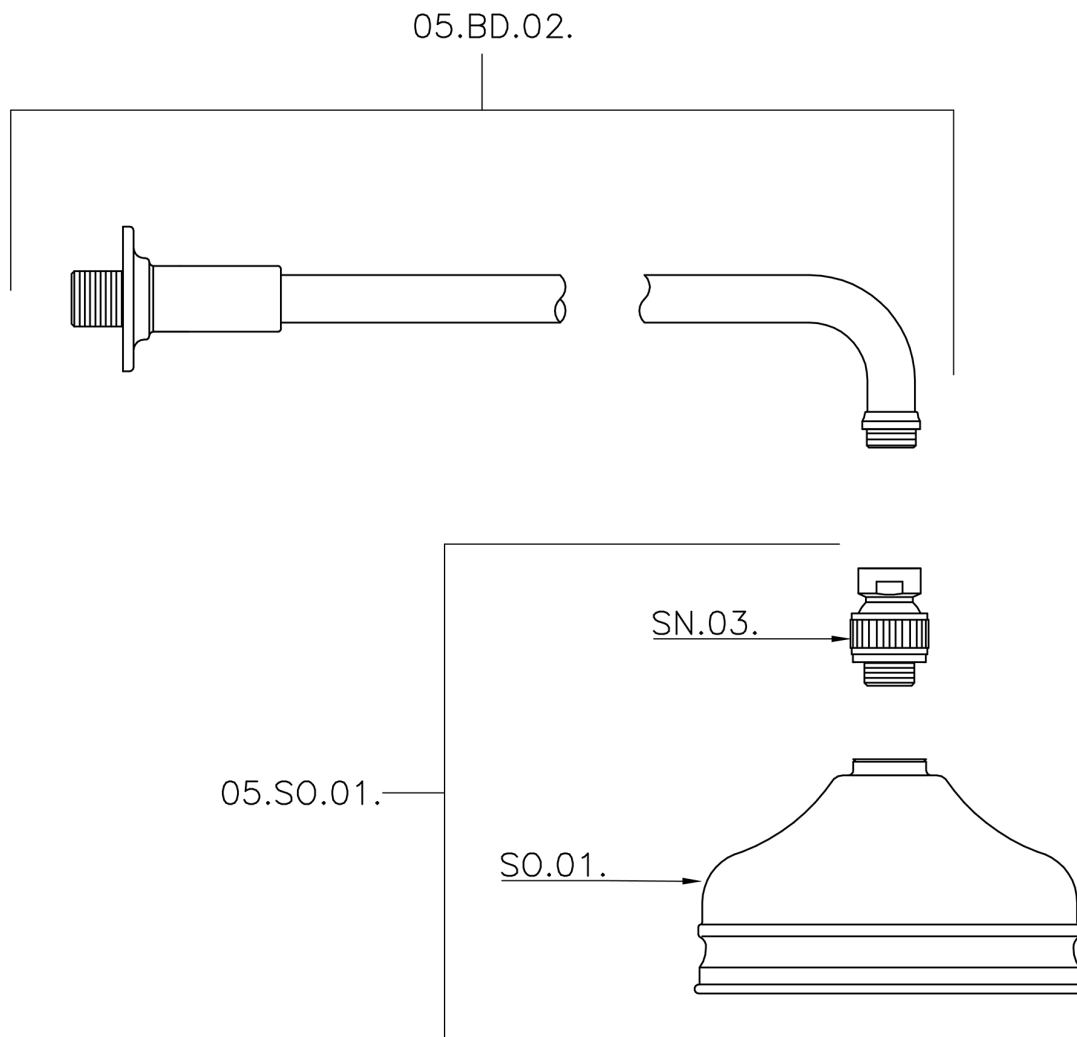

Brazo ducha con rociador VT-CS SHOWER_611.01H.

MODELO **611.01H.**

Brazo ducha con rociador VT-CS, rociador redondo
Ø 150 mm de Latón, brazo ducha L.400 mm

ACABADOS DISPONIBLES

-  **AC** AC Níquel Satinado Cepillado
-  **AG** AG Oro Viejo
-  **BA** BA Bronce Viejo
-  **CR** CR Cromo
-  **2W** 2W Oro Cepillado

CARACTERÍSTICAS

Brazo ducha con rociador VT-CS SHOWER_611.01H.

611.01H.

<https://es.huberitalia.com/brazo-ducha-con-rociador-vt-cs-shower-611-01h>

2026-06-10