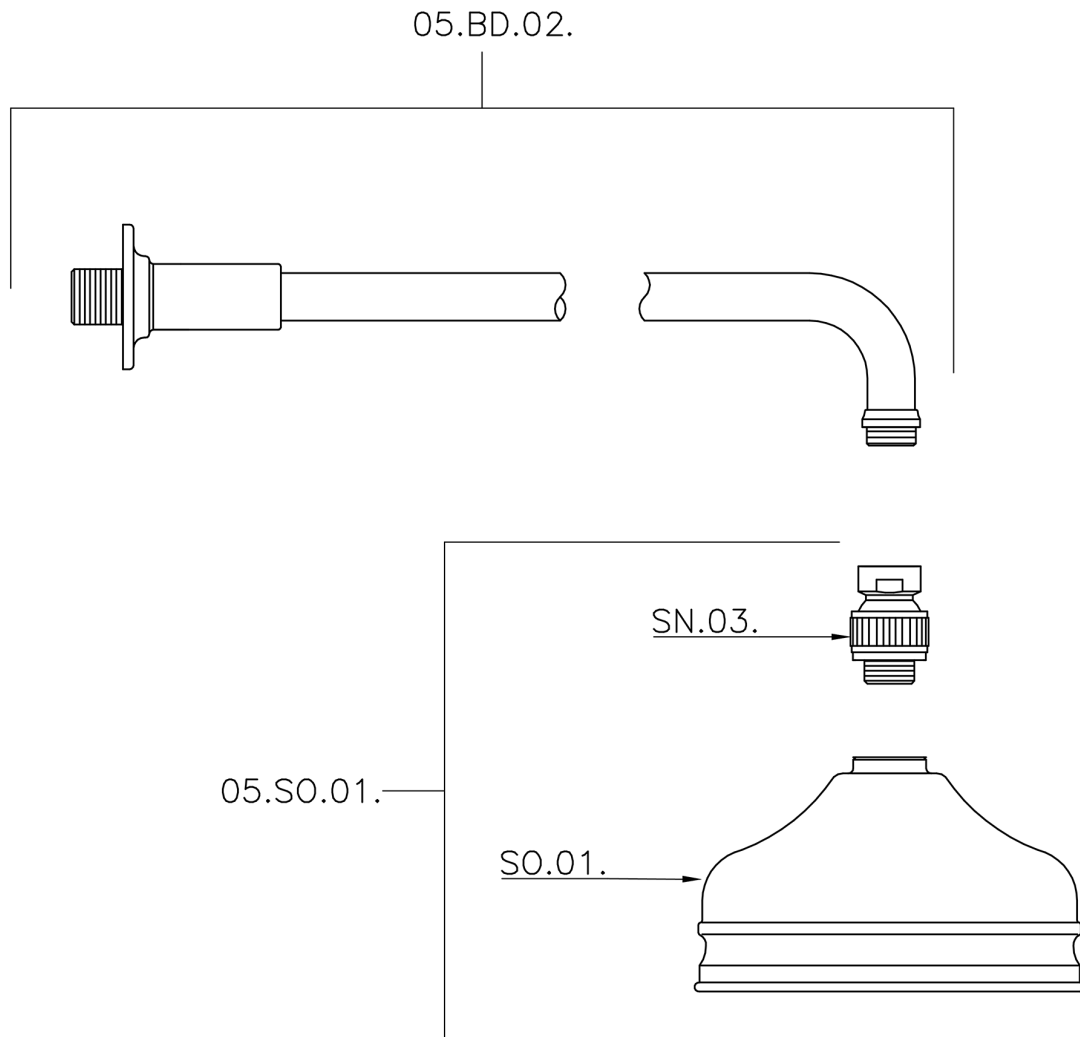

Brazo ducha con rociador VT-CS SHOWER_611.01H.

611.01H.

<https://es.huberitalia.com/brazo-ducha-con-rociador-vt-cs-shower-611-01h>

2026-05-20