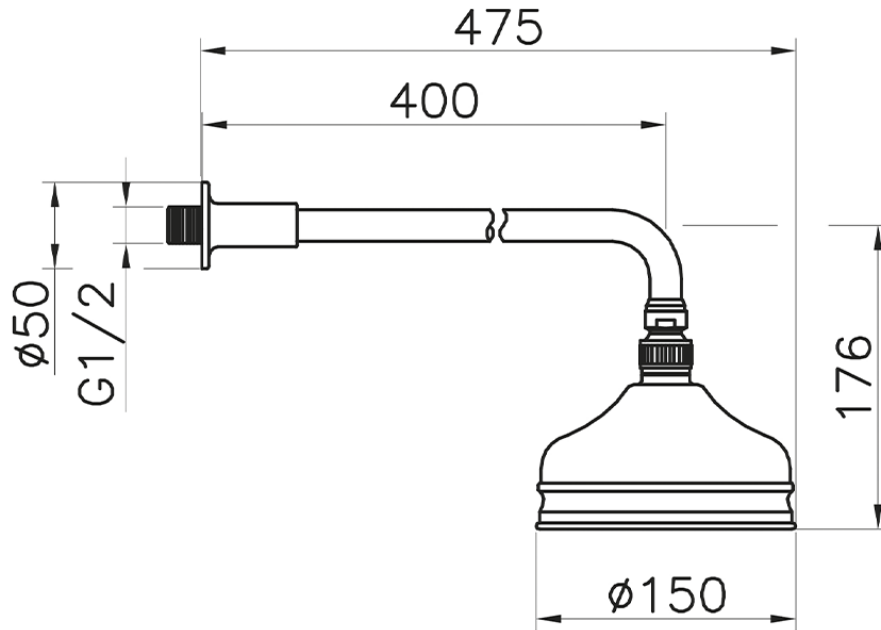

Brazo ducha con rociador VT-CS SHOWER_611.01H.

611.01H.

<https://es.huberitalia.com/brazo-ducha-con-rociador-vt-cs-shower-611-01h>

2026-05-20