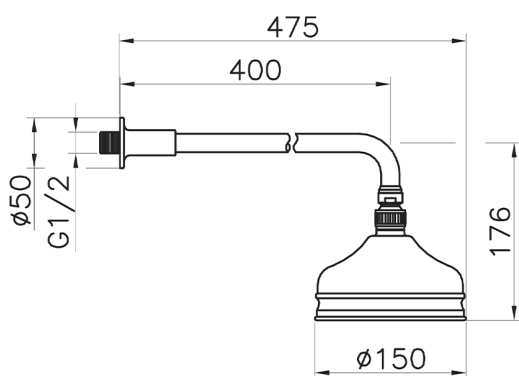

Brazo ducha con rociador VT-CS SHOWER_611.01H.

MODELO **611.01H.**

Brazo ducha con rociador VT-CS, rociador redondo
Ø 150 mm de Latón, brazo ducha L.400 mm

ACABADOS DISPONIBLES

-  **AC** AC Níquel Satinado Cepillado
-  **AG** AG Oro Viejo
-  **BA** BA Bronce Viejo
-  **CR** CR Cromo
-  **2W** 2W Oro Cepillado

CARACTERÍSTICAS

Brazo ducha con rociador VT-CS SHOWER_611.01H.

611.01H.

<https://es.huberitalia.com/brazo-ducha-con-rociador-vt-cs-shower-611-01h>

2026-04-30