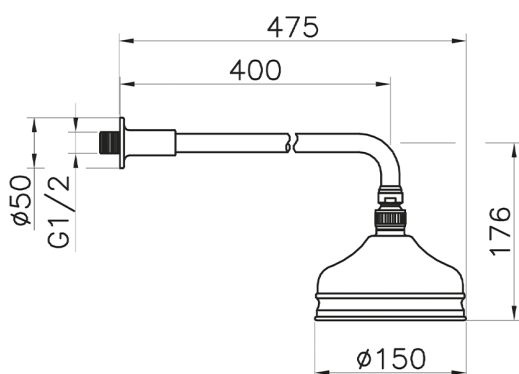

Brazo ducha con rociador VT-CS SHOWER_611.01H.

MODELO **611.01H.**

Brazo ducha con rociador VT-CS, rociador redondo
Ø 150 mm de Latón, brazo ducha L.400 mm

ACABADOS DISPONIBLES

-  **AC** AC Níquel Satinado Cepillado
-  **AG** AG Oro Viejo
-  **BA** BA Bronce Viejo
-  **CR** CR Cromo
-  **2W** 2W Oro Cepillado

CARACTERÍSTICAS

Brazo ducha con rociador VT-CS SHOWER_611.01H.

611.01H.

<https://es.huberitalia.com/brazo-ducha-con-rociador-vt-cs-shower-611-01h>

2026-06-10