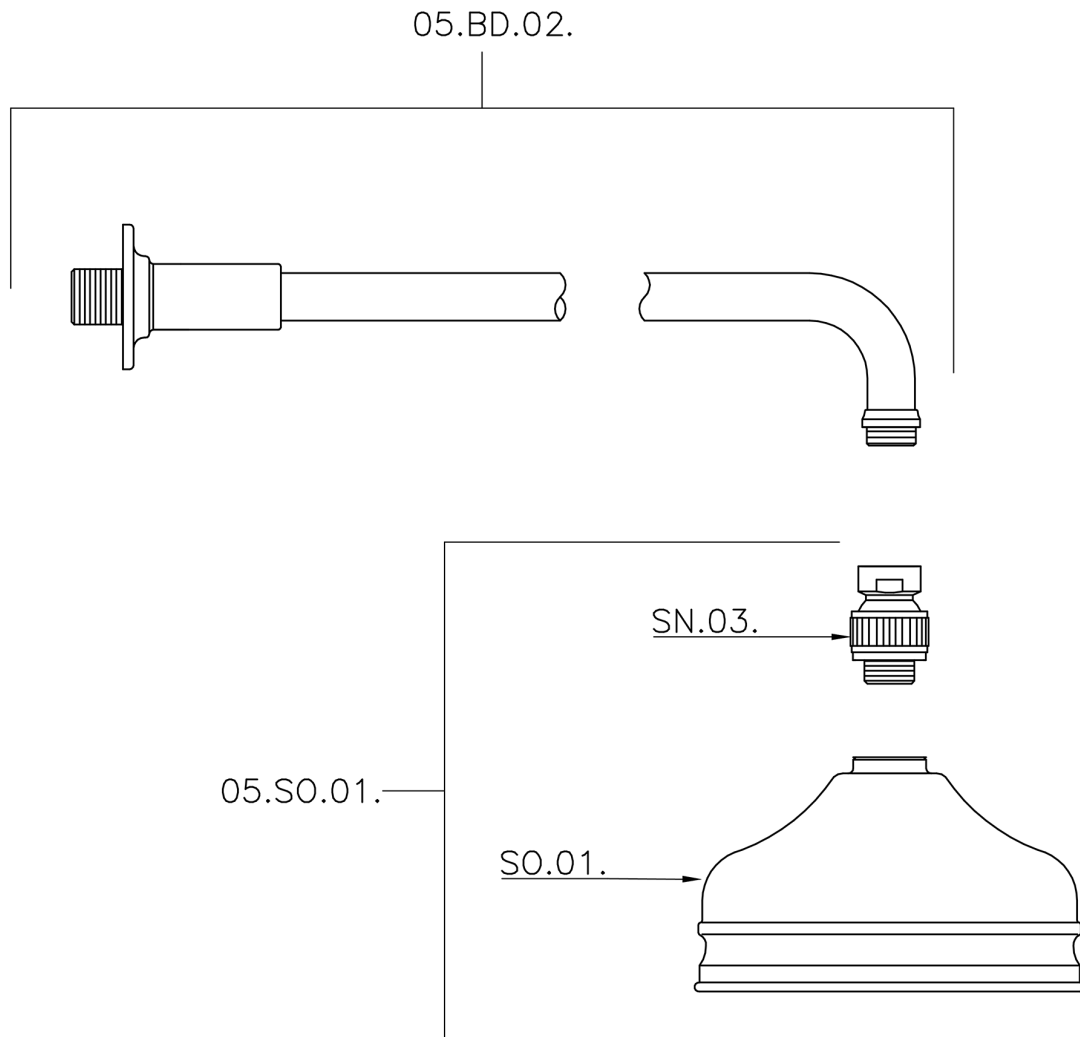

Brazo ducha con rociador VT-CS SHOWER_611.01H.

MODELO **611.01H.**

Brazo ducha con rociador VT-CS, rociador redondo
Ø 150 mm de Latón, brazo ducha L.400 mm

ACABADOS DISPONIBLES

-  **AC** AC Níquel Satinado Cepillado
-  **AG** AG Oro Viejo
-  **BA** BA Bronce Viejo
-  **CR** CR Cromo
-  **2W** 2W Oro Cepillado

CARACTERÍSTICAS

Brazo ducha con rociador VT-CS SHOWER_611.01H.

611.01H.

<https://es.huberitalia.com/brazo-ducha-con-rociador-vt-cs-shower-611-01h>

2026-04-30