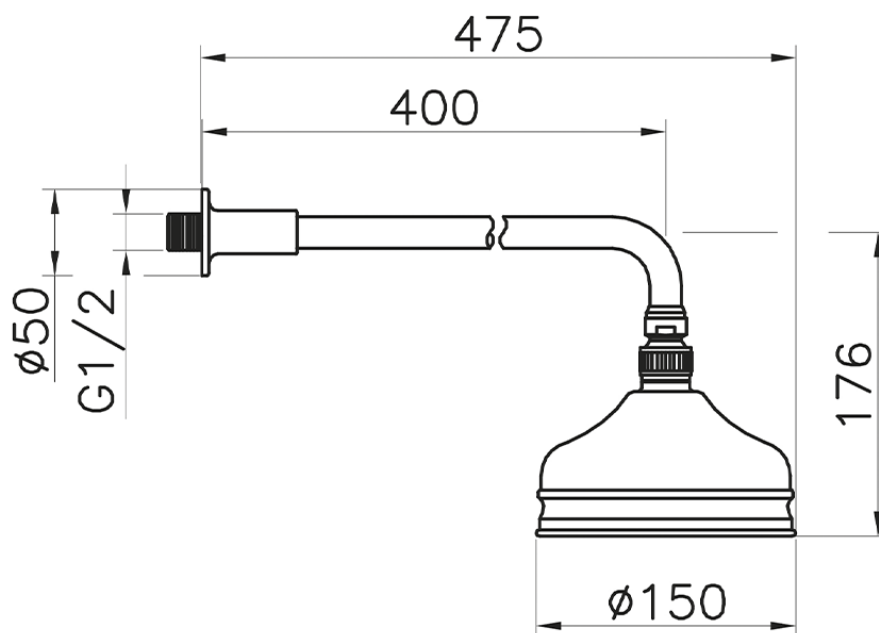

Brazo ducha con rociador VT-CS SHOWER_611.01H.

611.01H.

<https://es.huberitalia.com/brazo-ducha-con-rociador-vt-cs-shower-611-01h>

2026-04-30