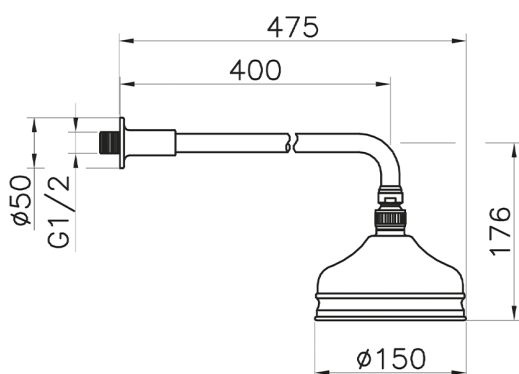

Brazo ducha con rociador VT-CS SHOWER_611.01H.

MODELO **611.01H.**

Brazo ducha con rociador VT-CS, rociador redondo
Ø 150 mm de Latón, brazo ducha L.400 mm

ACABADOS DISPONIBLES

-  **AC** AC Níquel Satinado Cepillado
-  **AG** AG Oro Viejo
-  **BA** BA Bronce Viejo
-  **CR** CR Cromo
-  **2W** 2W Oro Cepillado

CARACTERÍSTICAS

Brazo ducha con rociador VT-CS SHOWER_611.01H.

611.01H.

<https://es.huberitalia.com/brazo-ducha-con-rociador-vt-cs-shower-611-01h>

2026-05-20