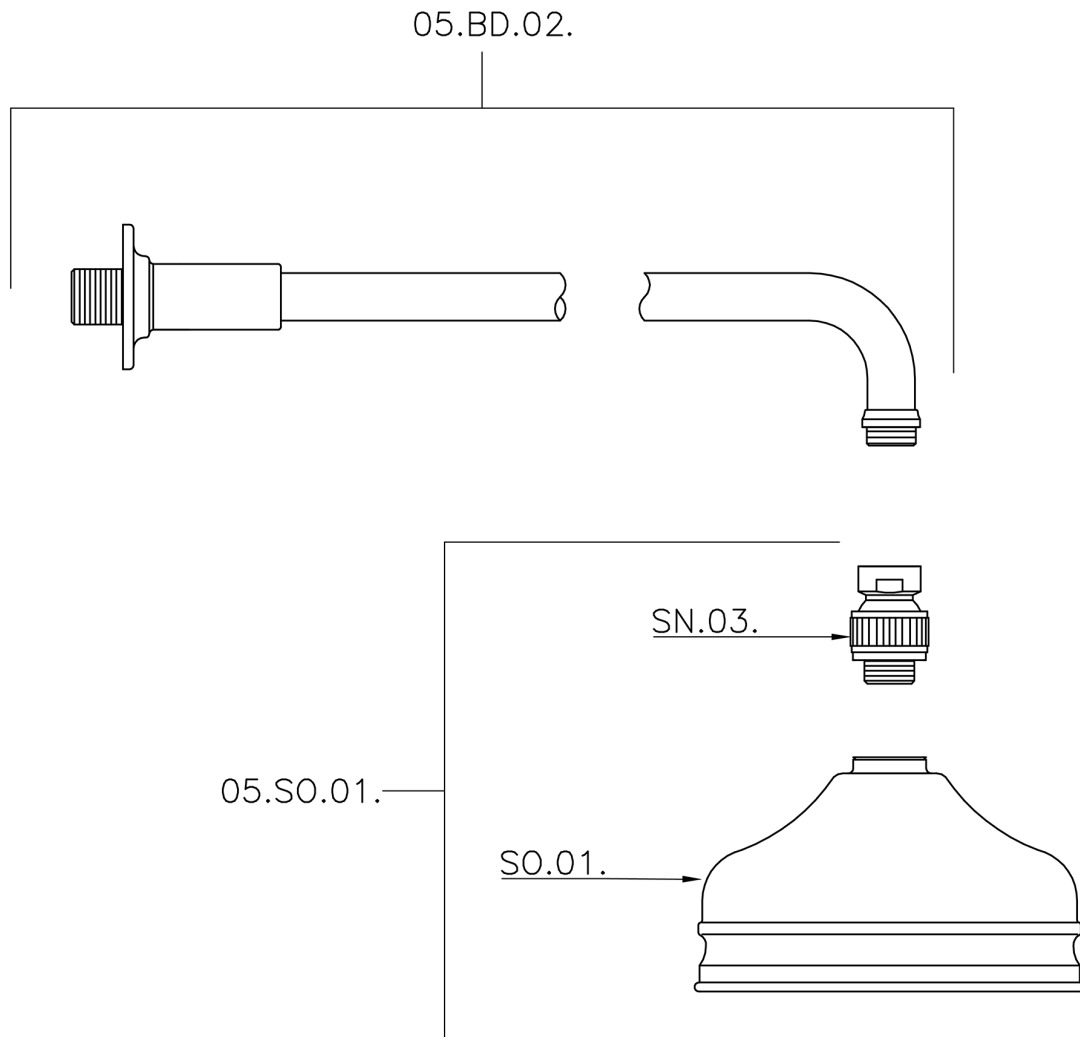

Brazo ducha con rociador VT-CS SHOWER_611.01H.

MODELO **611.01H.**

Brazo ducha con rociador VT-CS, rociador redondo
Ø 150 mm de Latón, brazo ducha L.400 mm

ACABADOS DISPONIBLES

-  **AC** AC Níquel Satinado Cepillado
-  **AG** AG Oro Viejo
-  **BA** BA Bronce Viejo
-  **CR** CR Cromo
-  **2W** 2W Oro Cepillado

CARACTERÍSTICAS

Brazo ducha con rociador VT-CS SHOWER_611.01H.

611.01H.

<https://es.huberitalia.com/brazo-ducha-con-rociador-vt-cs-shower-611-01h>

2026-05-20