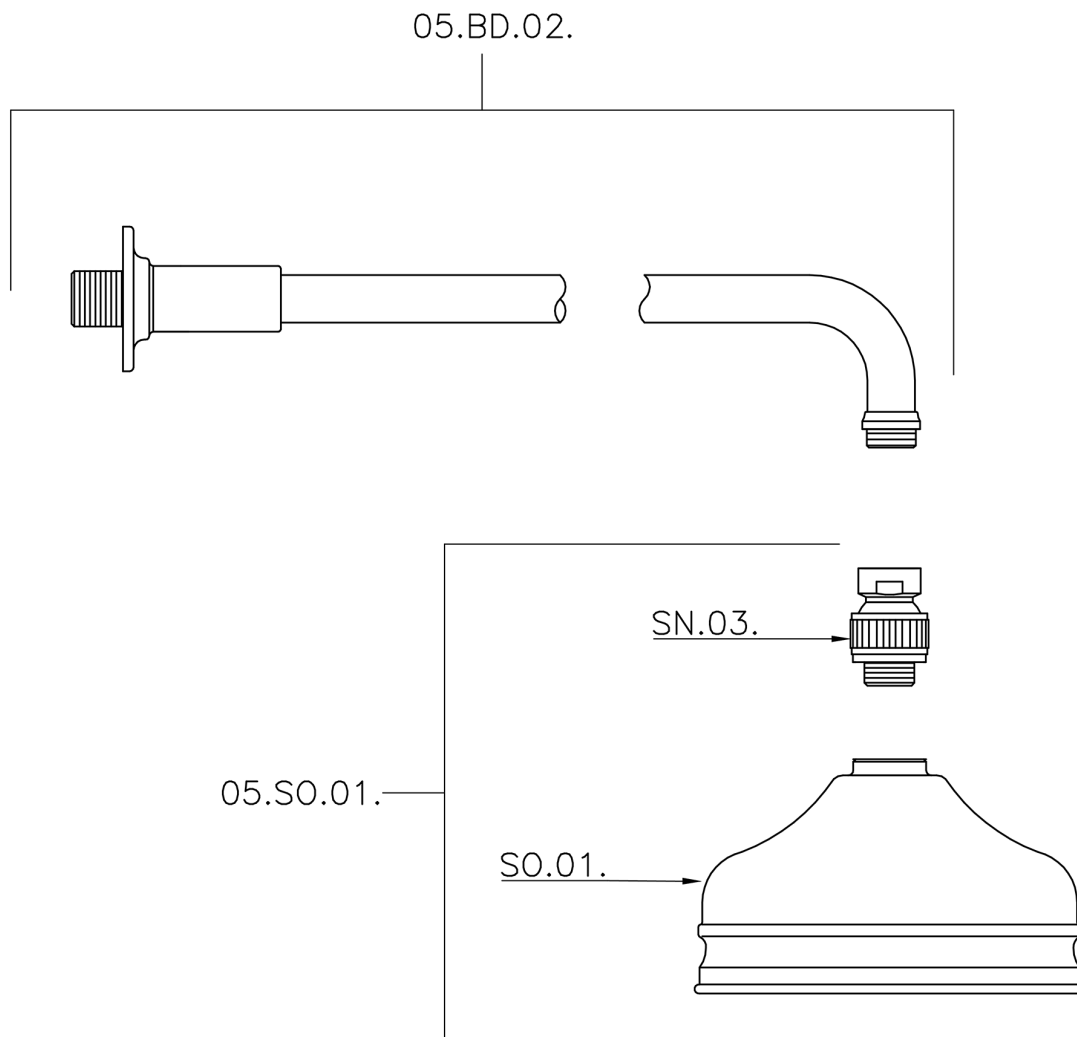

Brazo ducha con rociador VT-CS SHOWER_611.01H.

611.01H.

<https://es.huberitalia.com/brazo-ducha-con-rociador-vt-cs-shower-611-01h>

2026-06-10