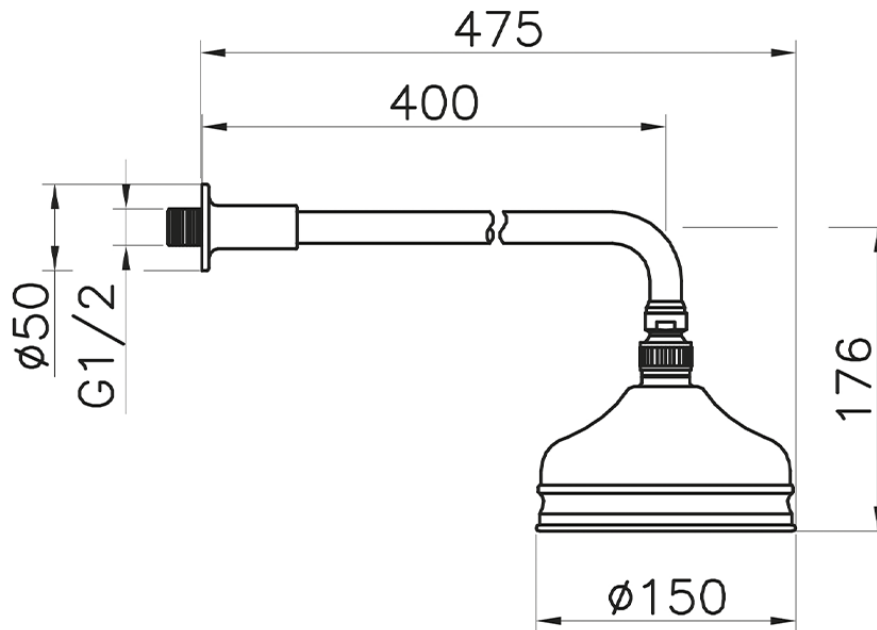

## Brazo ducha con rociador VT-CS SHOWER\_611.01H.

611.01H.

<https://es.huberitalia.com/brazo-ducha-con-rociador-vt-cs-shower-611-01h>

2026-06-10