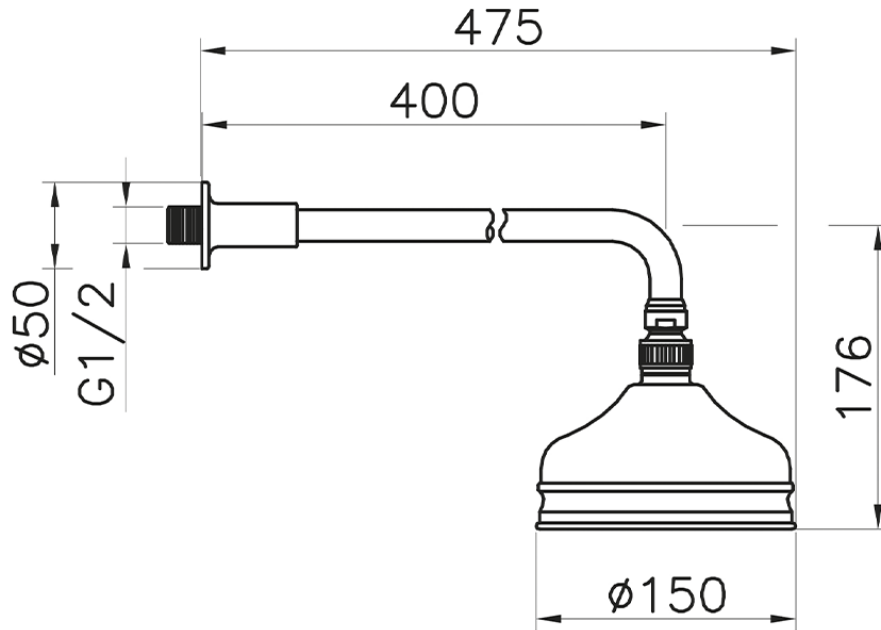

Brazo ducha con rociador VT-CS SHOWER_611.01H.

611.01H.

<https://es.huberitalia.com/brazo-ducha-con-rociador-vt-cs-shower-611-01h>

2026-04-30