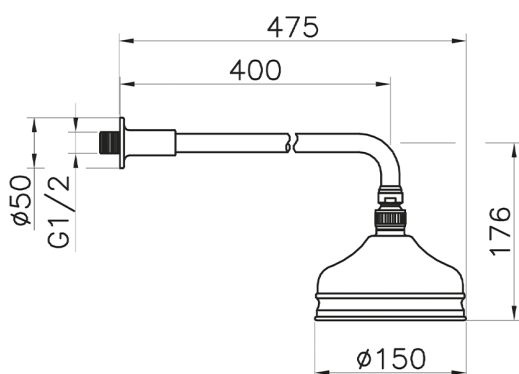

## Brazo ducha con rociador VT-CS SHOWER\_611.01H.

MODELO **611.01H.**

Brazo ducha con rociador VT-CS, rociador redondo  
Ø 150 mm de Latón, brazo ducha L.400 mm

## Brazo ducha con rociador VT-CS SHOWER\_611.01H.

611.01H.

<https://es.huberitalia.com/brazo-ducha-con-rociador-vt-cs-shower-611-01h>

2026-05-20