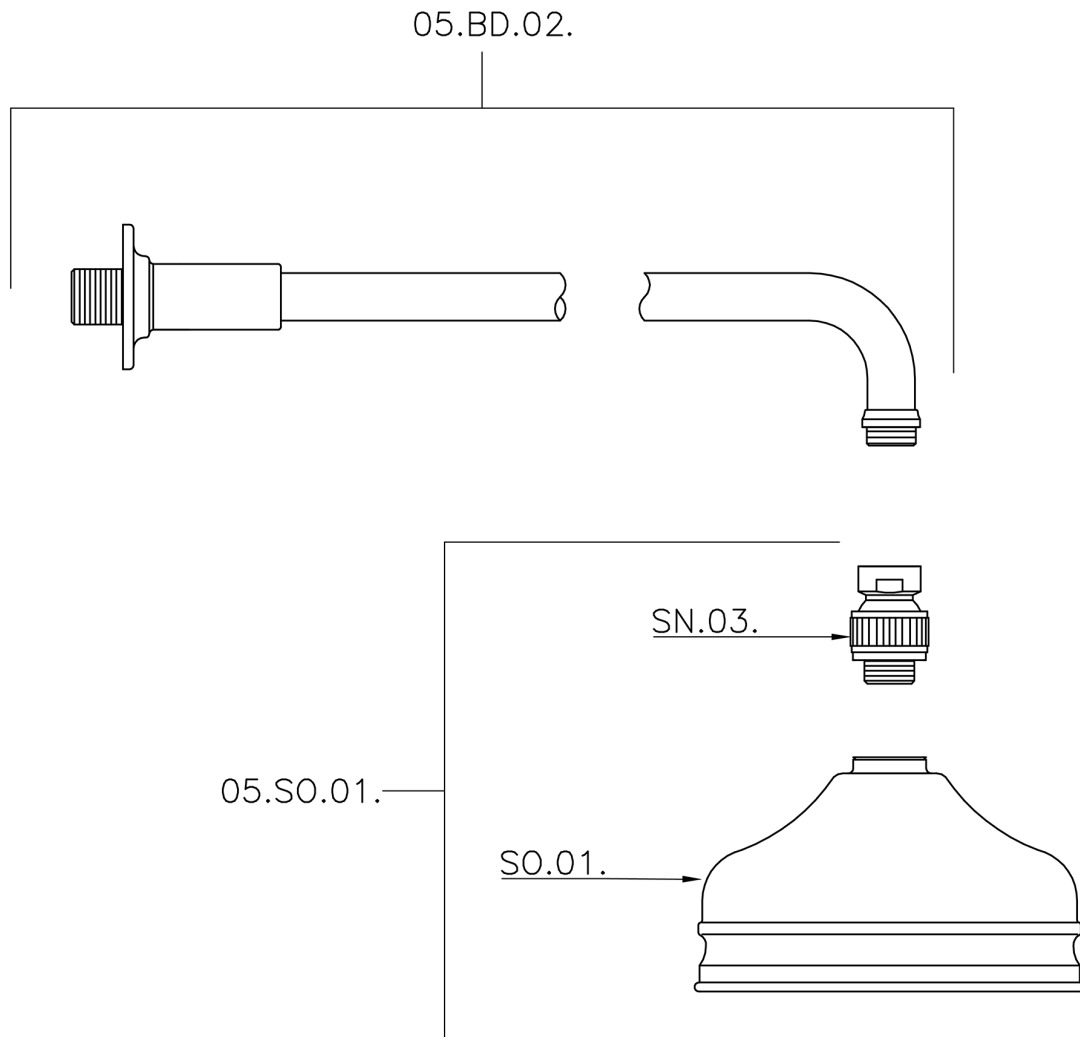

## Brazo ducha con rociador VT-CS SHOWER\_611.01H.

MODELO **611.01H.**

Brazo ducha con rociador VT-CS, rociador redondo  
Ø 150 mm de Latón, brazo ducha L.400 mm

## Brazo ducha con rociador VT-CS SHOWER\_611.01H.

611.01H.

<https://es.huberitalia.com/brazo-ducha-con-rociador-vt-cs-shower-611-01h>

2026-05-20