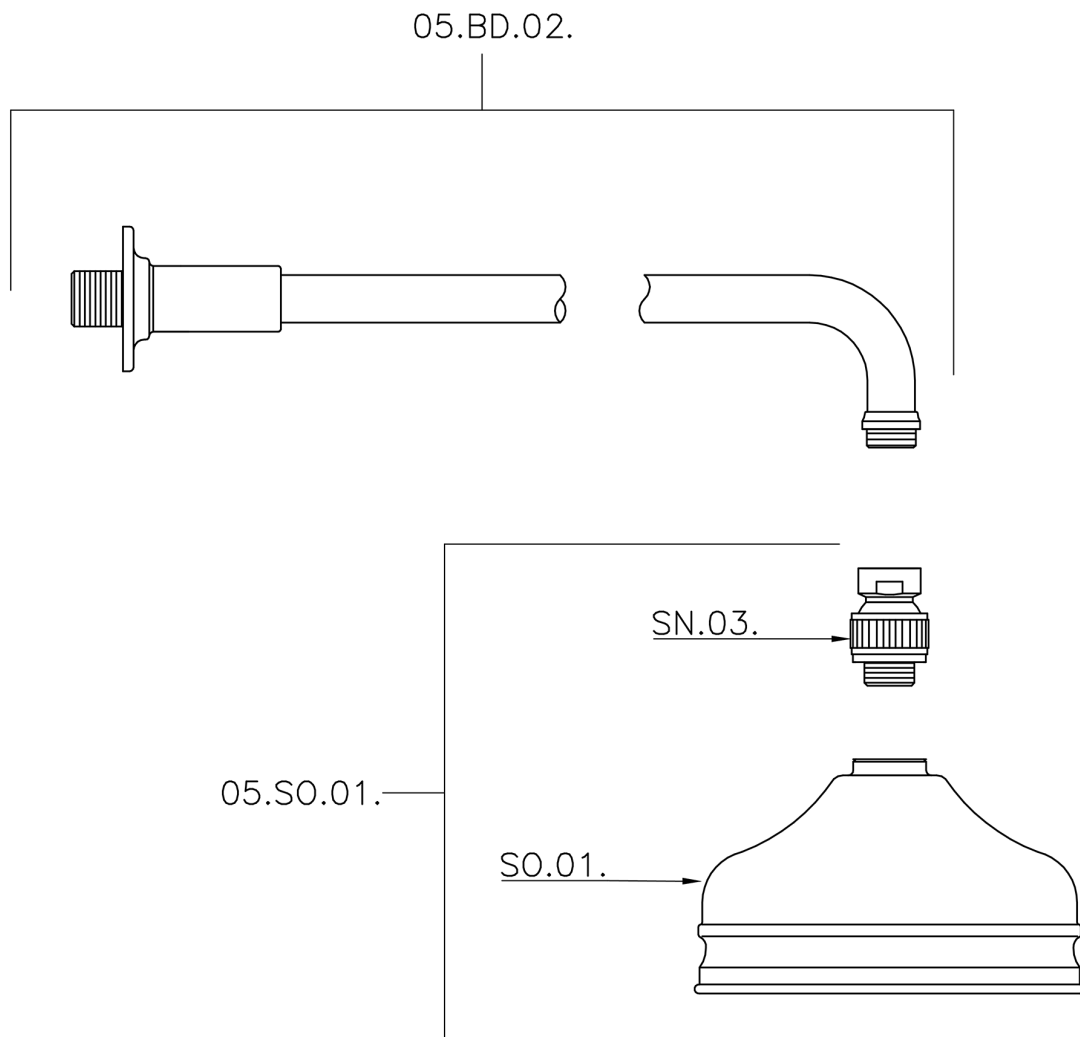

## Brazo ducha con rociador VT-CS SHOWER\_611.01H.

MODELO **611.01H.**

Brazo ducha con rociador VT-CS, rociador redondo  
Ø 150 mm de Latón, brazo ducha L.400 mm

## Brazo ducha con rociador VT-CS SHOWER\_611.01H.

611.01H.

<https://es.huberitalia.com/brazo-ducha-con-rociador-vt-cs-shower-611-01h>

2026-04-30