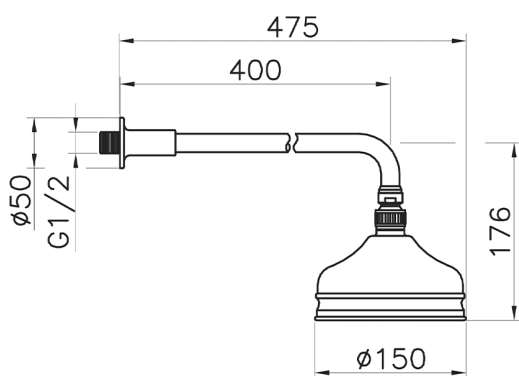

## Brazo ducha con rociador VT-CS SHOWER\_611.01H.

MODELO **611.01H.**

Brazo ducha con rociador VT-CS, rociador redondo  
Ø 150 mm de Latón, brazo ducha L.400 mm

## Brazo ducha con rociador VT-CS SHOWER\_611.01H.

611.01H.

<https://es.huberitalia.com/brazo-ducha-con-rociador-vt-cs-shower-611-01h>

2026-04-30