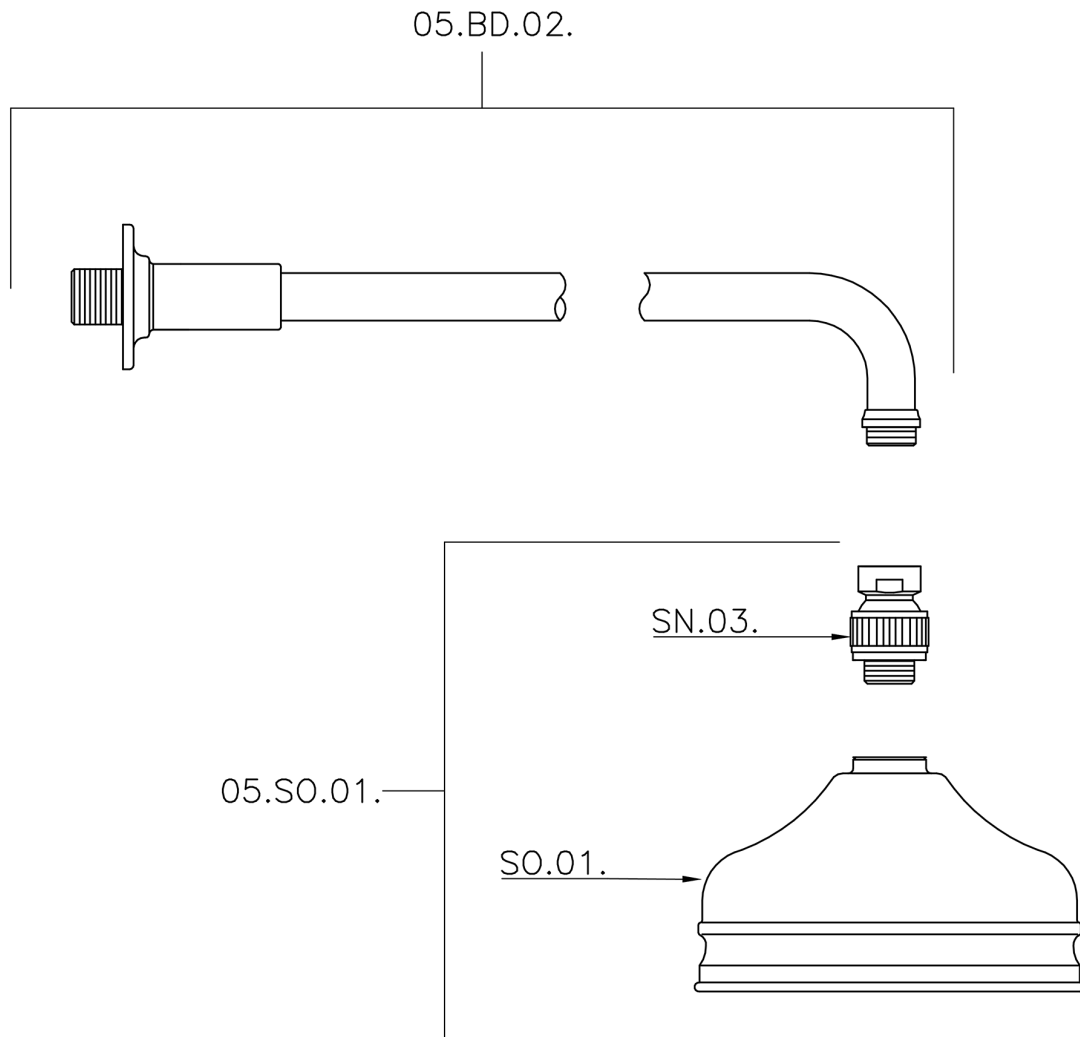

Brazo ducha con rociador VT-CS SHOWER_611.01H.

611.01H.

<https://es.huberitalia.com/brazo-ducha-con-rociador-vt-cs-shower-611-01h>

2026-06-13