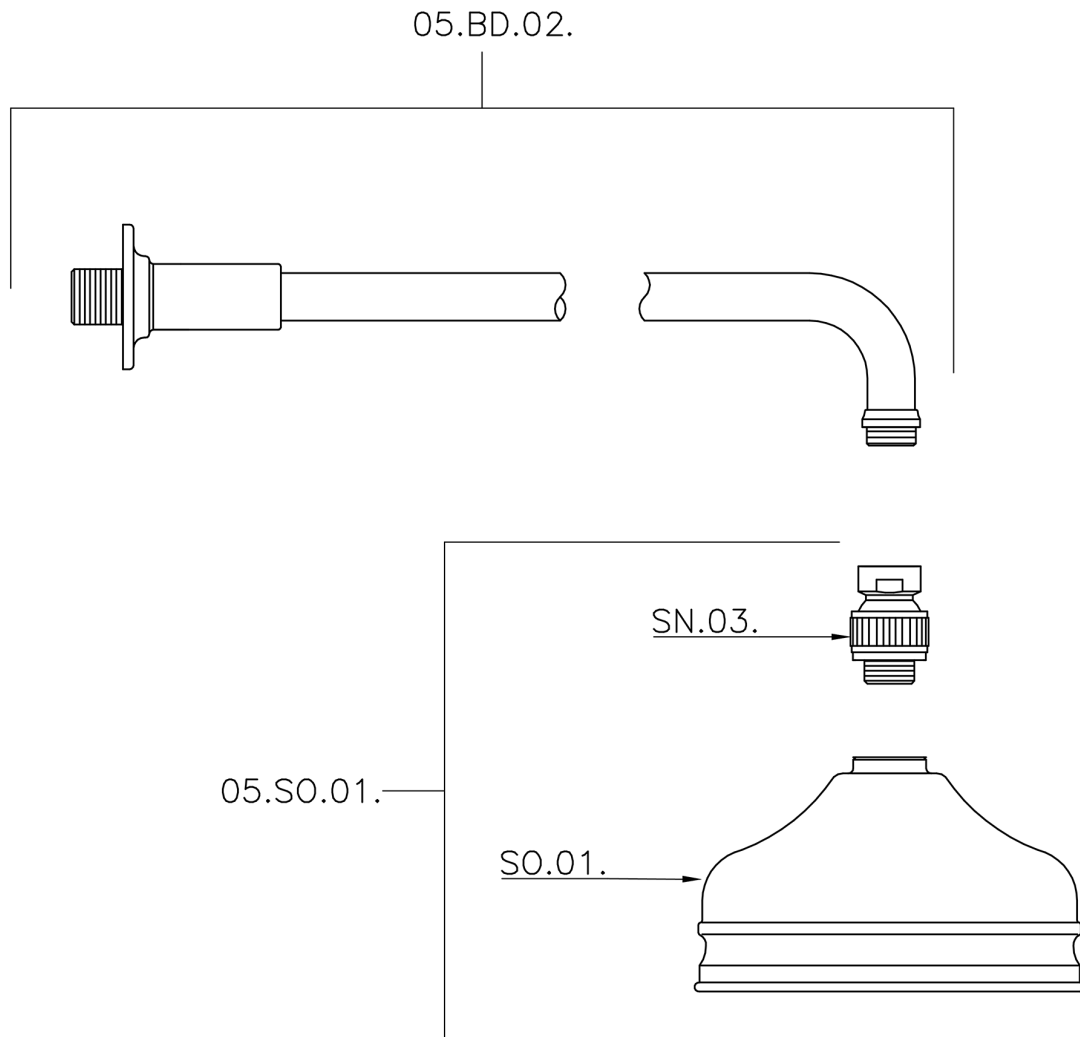

Brazo ducha con rociador VT-CS SHOWER_611.01H.

611.01H.

<https://es.huberitalia.com/brazo-ducha-con-rociador-vt-cs-shower-611-01h>

2026-04-30